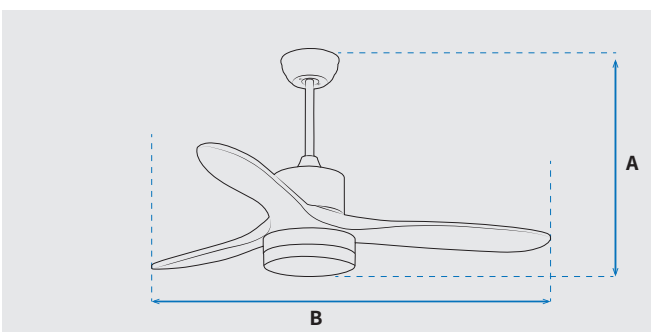

מנוע

DC Motor	סוג מנוע
220	סיבובי מנוע לדקה (max)
25W	הספק מנוע בוואט (max)

גוף

"42	קוטר באינץ'
106.6	קוטר בס"מ
24W LED	סוג גוף תאורה
IP20 - שימוש פנימי	דרגת אטימות
3	מספר להבים
עץ	חומר גלם להבים
עץ	צבע כנפיים
שחור/לבן	גימור גוף
12.7/25.4	אורך מוט (ס"מ)

Powered By

אפליקציה לשליטה על התאורה
להורדת האפליקציה יש לסרוק את קוד-QR
שם האפליקציה: tuya

שרטוט

מידות (ס"מ)

33/37.7	A. מהתקרה עד קצה חיפוי התאורה
106.6	B. מקצה כנף לקצה כנף