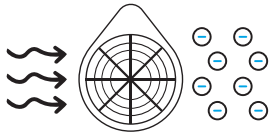

## SPEED ULTRA TOP מאורר מגדל 100W

עם מסנן פחם פעיל

מנגנון פחם פעיל לטיהור ולסינון  
אבק וחיידקים בחללים שונים

פעולת סינון אקטיבית