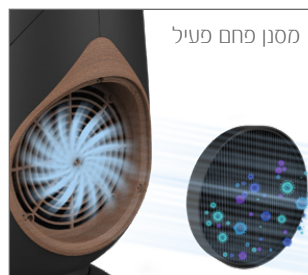

## SPEED ULTRA TOP מאורר מגדל 100W

עם מסנן פחם פעיל

מנגנון פחם פעיל לטיהור ולסינון  
אבק וחיידקים בחללים שונים

פעולת סינון אקטיבית

# SPEED ULTRA TOP

חסכוני ושקט  
במיוחד

מסנן פחם  
פעיל

כפתורי  
'טאץ'

4 מהירויות

שלט רחוק

- מסנן פחם פעיל לסינון אבק וחיידיקים
- מפזר יונים שליליים
- תצוגה דיגיטלית
- שליטה מרחוק באמצעות שלט
- מסנן ארומטי מובנה
- פיזור אוויר בצידוד של 90° מעלות
- תריס מתכוונן מעלה ומטה
- ניתן להפעלה עם שעון שבת
- שקט וחסכוני במיוחד
- נוח לשימוש
- פלסטיק מסוג ABS
- ידית נשיאה נוחה
- באישור התקן הישראלי כולל תקן CB
- תפוקת אוויר גבוהה ופיזור יעיל יותר של האוויר.

מק"ט	הספק מנוע	טיימר	תצוגת טמ'פ	צבע גוף	רמת איטמות	משקל	מידות (ס"מ)
NT-speed-100W-CF-BKWD	100W	12 שעה'	דיגיטלי	שחור+עץ	IP20	4.5Kg	32.6x29.5x82.86
NT-speed-100W-CF-WHGY				בסיס לבן + עליון אפור			