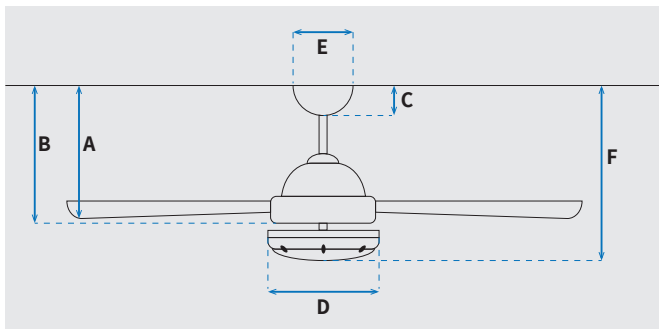

* מחושב לפי קוט"ש 60.07 אגרות כולל מע"מ
** מחושב לפי 8 שעות

| כלי | |
|--|---------------------------------|
| Pinta | סדרה |
| שלט | הפעלה באמצעות |
| 3 | מספר מהירויות |
| 55 | עוצמת רעש db |
| 105 | זרימת אוויר m ³ /Min |
| עד 20 מ"ר | מתאים לחדר בגודל |
| 55.3x55.3x3 | מידות אריזה (ס"מ) |
| באמצעות מוט בלבד (כלול) | סוג התקנה |
| 12° | זווית התקנה מקסימלית |
| 15 שנים על המנוע, שנתיים על גוף המאורר | שנות אחריות |

שרטוט

מידות (ס"מ)

| | |
|-----|-------------------------------|
| 32 | A. מהתקרה ללהב הנמוך ביותר |
| 25 | B. מהתקרה לכפתור ההפעלה |
| 5.8 | C. מהתקרה לקצה החופה |
| 25 | D. רוחב כיסוי מנוע |
| 15 | E. רוחב חופה |
| 40 | F. מהתקרה עד קצה חיפוי התאורה |

| מאורר | |
|--|----------------|
| 42" | קוטר באינץ' |
| 105 | קוטר בס"מ |
| 36W LED | סוג גוף תאורה |
| CCT 3000K/4000K/6500K | גוון אור |
| 3200lm/3000K, 3350lm/4000K, 3500lm/6500K (max) | לומן (max) |
| IP20 - שימוש פנימי | דרגת אטימות |
| 3 | מספר להבים |
| polyCarbonate | חומר גלם להבים |
| שקוף | צבע כנפיים |
| לבן | גימור גוף |
| 15.25x1.27 | אורך מוט (ס"מ) |
| 7.5 | משקל נטו (ק"ג) |