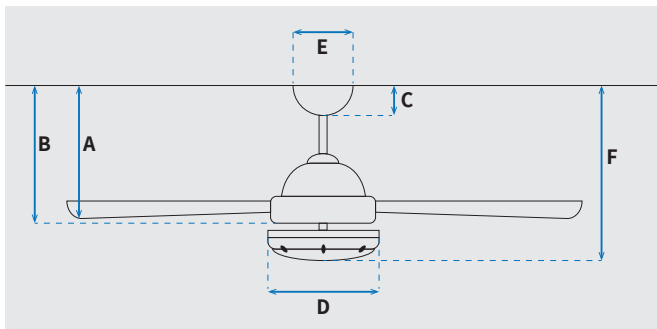

מקט: 73066-2848

מאורר תקרה דקורטיבי מבית המותג האמריקאי WESTINGHOUSE. בקוטר 48", מתאים לחדרים בגודל עד 20 מ"ר. מנוע עוצמתי ושקט במיוחד בעל יעילות אנרגטית גבוהה, הפעלה באמצעות שלט. גוף תאורה מובנה 20W גוון אור משתנה 6500K, 4000K, 3000K. 15 שנות אחריות על המנוע ושנתיים אחריות על החלקים.

* מחושב לפי קוט"ש 60.07 אגורות כולל מע"מ
** מחושב לפי 8 שעות

כלי	
Talia	סדרה
שלט	הפעלה באמצעות
3	מספר מהירויות
מצב חורף (פעולה הפוכה של המאורר)	פונקציות מיוחדות
51	עוצמת רעש db
161	זרימת אוויר m ³ /Min
עד 20 מ"ר	מתאים לחדר בגודל
61.1x23.1x25.5	מידות אריזה (ס"מ)
באמצעות מוט בלבד (כלול)	סוג התקנה
12°	זווית התקנה מקסימלית
15 שנים על המנוע, שנתיים על גוף המאורר	שנות אחריות

שרטוט

מידות (ס"מ)

23.7	A. מהתקרה ללהב הנמוך ביותר
32.6	B. מהתקרה לכפתור ההפעלה
6.1	C. מהתקרה לקצה החופה
17.6	D. רוחב כיסוי מנוע
13	E. רוחב חופה
37.9	F. מהתקרה עד קצה חיפוי התאורה

מאורר	
48"	קוטר באינץ'
122	קוטר בס"מ
20W LED	סוג גוף תאורה
CCT 3000K/4000K/6500K	גוון אור
1900lm/3000K, 1950lm/4000K, 2000lm/6500K (max)	לומן (max)
IP20 - שימוש פנימי	דרגת אטימות
3	מספר להבים
Plywood	חומר גלם להבים
לבן/מייפל בהיר	צבע כנפיים מתהפכות
לבן	גימור גוף
15.25x1.27	אורך מוט (ס"מ)
6.55	משקל נטו (ק"ג)