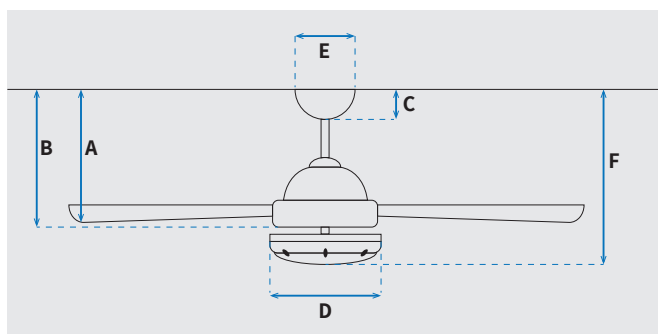

מקט: 73076-2848

מאורר תקרה דקורטיבי מבית המותג האמריקאי WESTINGHOUSE. בקוטר 42", מתאים לחדרים בגודל עד 20 מ"ר. מנוע עוצמתי ושקט במיוחד בעל יעילות אנרגטית גבוהה, הפעלה באמצעות שלט. גוף תאורה מובנה 20W גוון אור משתנה 6500K, 4000K, 3000K. 15 שנות אחריות על המנוע ושנתיים אחריות על החלקים.

נתונים טכניים

מנוע	
Silicon Steel Motor 153x12mm	סוג מנוע ומידות
223/173/110	סיבובי מנוע לדקה (max)
51W/30W/14W	הספק מנוע בוואט (max)
15.01 kW/h	צריכת חשמל מקסימלית kW/h
0.008/0.03	עלות צריכת חשמל מינ'/מקס' לשעה*
0.07/0.25	עלות צריכת חשמל מינ'/מקס' לילה**

* מחושב לפי קוט"ש 60.07 אגורות כולל מע"מ
** מחושב לפי 8 שעות

כללי	
Alloy	סדרה
שלט	הפעלה באמצעות
3	מספר מהירויות
מצב חורף (פעולה הפוכה של המאורר)	פונקציות מיוחדות
51.5	עוצמת רעש db
135	זרימת אוויר m ³ /Min
עד 20 מ"ר	מתאים לחדר בגודל
47.5x27.5x23	מידות אריזה (ס"מ)
באמצעות מוט בלבד (כלול)	סוג התקנה
12°	זווית התקנה מקסימלית
15 שנים על המנוע, שנתיים על גוף המאורר	שנות אחריות

שרטוט

מידות (ס"מ)

21	A. מהתקרה ללהב הנמוך ביותר
28	B. מהתקרה לכפתור ההפעלה
6.2	C. מהתקרה לקצה החופה
17	D. רוחב כיסוי מנוע
13	E. רוחב חופה
32	F. מהתקרה עד קצה חיפוי התאורה

גוף	
42"	קוטר באינץ'
105	קוטר בס"מ
20W LED	סוג גוף תאורה
CCT 3000K/4000K/6500K	גוון אור
1900lm/3000K, 1950lm/4000K, 2000lm/6500K	לומן (max)
IP20 - שימוש פנימי	דרגת אטימות
3	מספר להבים
MDF	חומר גלם להבים
לבן/מייפל בהיר	צבע כנפיים מתהפכות
לבן	גימור גוף
10.16x1.27	אורך מוט (ס"מ)
6	משקל נטו (ק"ג)