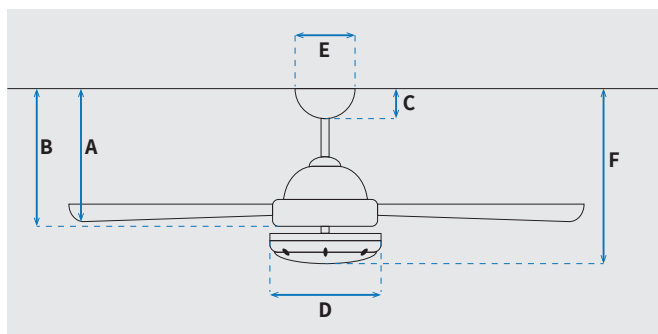

מקט: 73077-2848

DC
MOTOR

מאורר תקרה דקורטיבי מבית המותג האמריקאי WESTINGHOUSE. בקוטר 52", מתאים לחדרים בגודל עד 36 מ"ר. מנוע עוצמתי DC שקט במיוחד בעל יעילות אנרגטית גבוהה, הפעלה באמצעות שלט. גוף תאורה מובנה 20W גוון אור משתנה 6500K, 4000K, 3000K. 15 שנות אחריות על המנוע ושנתיים אחריות על החלקים.

נתונים טכניים

מנוע	
DC Motor 100x20mm	סוג מנוע ומידות
180/140/129/109/88/64	סיבובי מנוע לדקה (max)
32.5W/20.7W/16.2W/9.6W/6.4W/3.8W	הספק מנוע בוואט (max)
0.0325 kW/h	צריכת חשמל מקסימלית kW/h
0.002/0.02	עלות צריכת חשמל מינ'/מקס' לשעה*
0.02/0.16	עלות צריכת חשמל מינ'/מקס' לילה**

* מחושב לפי קוטר 60.07" אגורות כולל מע"מ
** מחושב לפי 8 שעות

כלי	
Magnolia	סדרה
שלט	הפעלה באמצעות
6	מספר מהירויות
מצב חורף (פעולה הפוכה של המאורר)	פונקציות מיוחדות
48	עוצמת רעש db
265.6	זרימת אוויר m ³ /Min
עד 36 מ"ר	מתאים לחדר בגודל
70.1.6x22.3x25.5	מידות אריזה (ס"מ)
באמצעות מוט בלבד (כלול)	סוג התקנה
12°	זווית התקנה מקסימלית
15 שנים על המנוע, שנתיים על גוף המאורר	שנות אחריות

שרטוט

מידות (ס"מ)

27.5	A. מהתקרה ללהב הנמוך ביותר
32.2	B. מהתקרה לכפתור ההפעלה
5.4	C. מהתקרה לקצה החופה
18	D. רוחב כיסוי מנוע
15	E. רוחב חופה
32.2	F. מהתקרה עד קצה חיפוי התאורה

מאורר	
52"	קוטר באינץ'
132	קוטר בס"מ
20W LED	סוג גוף תאורה
CCT 3000K/4000K/6500K	גוון אור
1900lm/3000K, 1950lm/4000K, 2000lm/6500K	לומן (max)
IP20 - שימוש פנימי	דרגת אטימות
3	מספר להבים
ABS	חומר גלם להבים
מייפל	צבע כנפיים
לבן	גימור גוף
15.25x1.27	אורך מוט (ס"מ)
5.6	משקל נטו (ק"ג)