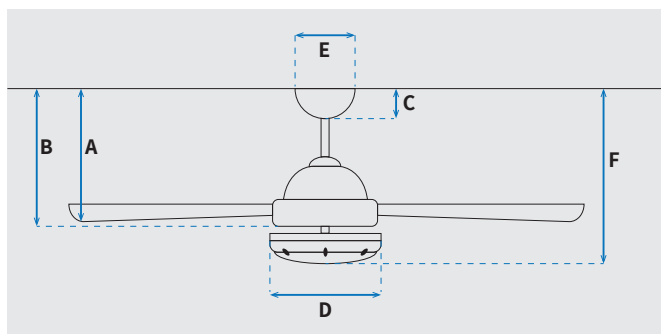

מקט: 73078-2848

DC
MOTOR

מאורר תקרה דקורטיבי מבית המותג האמריקאי WESTINGHOUSE. בקוטר 52", מתאים לחדרים בגודל עד 36 מ"ר. מנוע עוצמתי DC שקט במיוחד בעל יעילות אנרגטית גבוהה, הפעלה באמצעות שלט. גוף תאורה מובנה 20W גוון אור משתנה 6500K, 4000K, 3000K. 15 שנות אחריות על המנוע ושנתיים אחריות על החלקים.

נתונים טכניים

מנוע	
DC Motor 100x20mm	סוג מנוע ומידות
180/140/129/109/88/64	סיבובי מנוע לדקה (max)
32.5W/20.7W/16.2W/9.6W/6.4W/3.8W	הספק מנוע בוואט (max)
0.0325 kW/h	צריכת חשמל מקסימלית kW/h
0.002/0.02	עלות צריכת חשמל מינ'/מקס' לשעה*
0.02/0.16	עלות צריכת חשמל מינ'/מקס' לילה**

* מחושב לפי קוטר 60.07 ש"אגורות כולל מע"מ
** מחושב לפי 8 שעות

כללי	
Magnolia	סדרה
שלט	הפעלה באמצעות
6	מספר מהירויות
מצב חורף (פעולה הפוכה של המאורר)	פונקציות מיוחדות
48	עוצמת רעש db
265.6	זרימת אוויר m ³ /Min
עד 36 מ"ר	מתאים לחדר בגודל
70.1.6x22.3x25.5	מידות אריזה (ס"מ)
באמצעות מוט בלבד (כלול)	סוג התקנה
12°	זווית התקנה מקסימלית
15 שנים על המנוע, שנתיים על גוף המאורר	שנות אחריות

שרטוט

מידות (ס"מ)

27.5	A. מהתקרה ללהב הנמוך ביותר
32.2	B. מהתקרה לכפתור ההפעלה
5.4	C. מהתקרה לקצה החופה
18	D. רוחב כיסוי מנוע
15	E. רוחב חופה
32.2	F. מהתקרה עד קצה חיפוי התאורה

מאורר	
52"	קוטר באינץ'
132	קוטר בס"מ
20W LED	סוג גוף תאורה
CCT 3000K/4000K/6500K	גוון אור
1900lm/3000K, 1950lm/4000K, 2000lm/6500K	לומן (max)
IP20 - שימוש פנימי	דרגת אטימות
3	מספר להבים
ABS	חומר גלם להבים
עץ	צבע כנפיים
שחור	גימור גוף
15.25x1.27	אורך מוט (ס"מ)
5.6	משקל נטו (ק"ג)