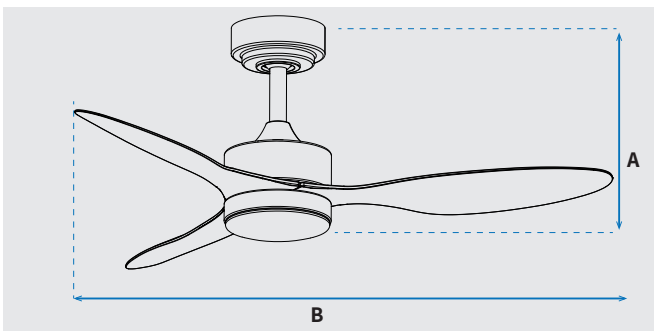

מק"טים בסדרה:

NTP-VMT42-BKWD-LED

NTP-VMT42-WHWD-LED

NTP-VMT42-WH-LED

מאורר תקרה דקורטיבי VERMONT מבית המותג NORTHER. עיצוב מודרני ויחודי, 3 כנפיים בקוטר 42", מתאים לחדרים בגודל עד 15 מ"ר. מנוע DC עוצמתי ושקט במיוחד הספק 32W בעל יעילות אנרגטית גבוהה, חסכוני בחשמל. RPM (סל"ד) 230 במהירות מקסימלית. המאורר מופעל באמצעות שלט המאפשר כיבוי/הדלקה, בחירה מתוך 6 עוצמות אורור, קביעת טיימר עד 8 שעות, בחירת גוון אור. למאורר 2 מצבים נוספים: מצב חורף (פעולת כנפיים בכיוון ההפוך להורדת האוויר החם למטה) ומצב רוח טבעית (שני עוצמת האורור באופן אקראי). המאורר מותאם לעבודה עם שעון שבת. במאוררים גוף תאורת LED בהספק 24W עם כיוסי פלסטיק אקרילי. מגע עם מוט הארכה 150mm, ניתן לרכוש מוט הארכה 300mm בנפרד בצבע שחור/לבן. מגע במגוון צבעים: גוף שחור עם כנפיים צבע עץ, גוף לבן עם כנפיים צבע עץ, גוף לבן עם כנפיים צבע לבן. 10 שנות אחריות על המנוע ושנה אחריות על חלקים.

נתונים טכניים

כללי	סדרה
VERMONT	סדרה
שלט	הפעלה באמצעות
6	מספר מהירויות
פונקציות מיוחדות	טיימר, מצב חורף (פעולה הפוכה של המאורר)
עוצמת רעש db	50
זרימת אוויר m ³ /Min	125
מתאים לחדר בגודל	עד 15 מ"ר
סוג התקנה	באמצעות מוט בלבד (כלול)
שנות אחריות	10 שנים על המנוע, שנה על גוף המאורר

שרטוט

מידות (ס"מ)

33.26	A. מהתקרה עד קצה חיפוי התאורה
106.6	B. מקצה כנף לקצה כנף

מנוע

DC Motor	סוג מנוע
230	סיבובי מנוע לדקה (max)
32W	הספק מנוע בוואט (max)

גוף

42"	קוטר באינץ'
106.6	קוטר בס"מ
24W LED	סוג גוף תאורה
IP20	דרגת אטימות
3	מספר כנפיים
ABS	חומר גלם כנפיים
לבן/עץ	צבע כנפיים
לבן/שחור	גימור גוף
15	אורך מוט (ס"מ)
NTP-30CM-BK-CI	צבע שחור: 30 ס"מ בנפרד:
NTP-30CM-WH-CI	צבע לבן: