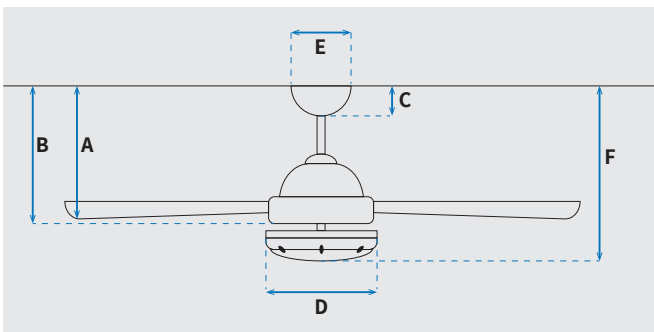

מקט: 73074-2848

מאורר תקרה דקורטיבי מבית המותג האמריקאי WESTINGHOUSE. בקוטר 42", מתאים לחדרים בגודל עד 20 מ"ר. מנוע עוצמתי ושקט במיוחד בעל יעילות אנרגטית גבוהה, הפעלה באמצעות שלט. גוף תאורה מובנה 20W גוון אור משתנה 5000K, 4000K, 3000K. 15 שנות אחריות על המנוע ושנתיים אחריות על החלקים.

### נתונים טכניים

מנוע	
Silicon Steel Motor 153x12mm	סוג מנוע ומידות
223/173/110	סיבובי מנוע לדקה (max)
51W/30W/14W	הספק מנוע בוואט (max)
0.051 kW/h	צריכת חשמל מקסימלית kW/h
0.008/0.03	עלות צריכת חשמל מינ'/מקס' לשעה*
0.07/0.25	עלות צריכת חשמל מינ'/מקס' לילה**

\* מחושב לפי קוטר 60.07 אגורות כולל מע"מ  
\*\* מחושב לפי 8 שעות

כלי	
Alloy	סדרה
שלט	הפעלה באמצעות
3	מספר מהירויות
מצב חורף (פעולה הפוכה של המאורר)	פונקציות מיוחדות
51.5	עוצמת רעש db
135	זרימת אוויר m <sup>3</sup> /Min
עד 20 מ"ר	מתאים לחדר בגודל
47.5x27.5x23	מידות אריזה (ס"מ)
באמצעות מוט בלבד (כלול)	סוג התקנה
12°	זווית התקנה מקסימלית
15 שנים על המנוע, שנתיים על גוף המאורר	שנות אחריות

### מידות (ס"מ)

21	A. מהתקרה ללהב הנמוך ביותר
28	B. מהתקרה לכפתור ההפעלה
6.2	C. מהתקרה לקצה החופה
17	D. רוחב כיסוי מנוע
13	E. רוחב חופה
32	F. מהתקרה עד קצה חיפוי התאורה

גוף	
42"	קוטר באינץ'
105	קוטר בס"מ
20W	סוג גוף תאורה
CCT 3000K/4000K/5000K	גוון אור
1900lm/3000K, 2000lm/4000K, 1950lm/5000K (max)	לומן
IP20 - שימוש פנימי	דרגת אטימות
3	מספר להבים
MDF	חומר גלם להבים
שחור/אפור כהה	צבע כנפיים מתהפכות
שחור מטאלי	גימור גוף
10.16x1.27	אורך מוט (ס"מ)
6	משקל נטו (ק"ג)