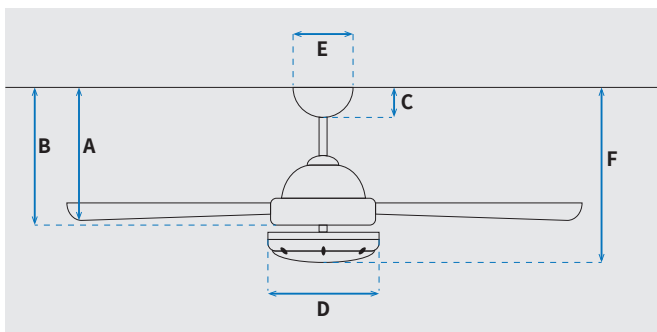

שרטוט

מידות (ס"מ)

21	A. מהתקרה ללהב הנמוך ביותר
28	B. מהתקרה לכפתור ההפעלה
6.2	C. מהתקרה לקצה החופה
17	D. רוחב כיסוי מנוע
13	E. רוחב חופה
32	F. מהתקרה עד קצה חיפוי התאורה