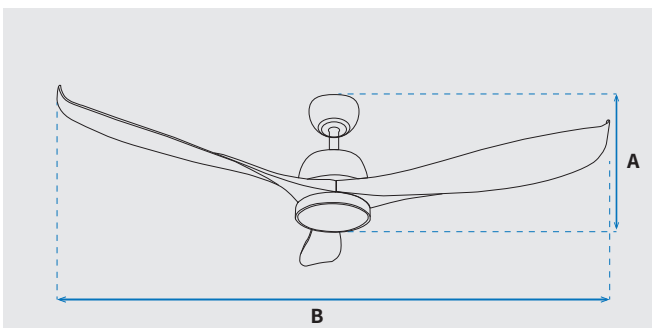

מק"טים: NTP-ATLIP44-LED-BK  
NTP-ATLIP44-LED-BKWD  
NTP-ATLIP44-LED-WH  
NTP-ATLIP44-LED-WHWD

מאוורר תקרה דקורטיבי מוגן מים IP44 מבית המותג NORTHER. אידיאלי לפרגולות ומרפסות. בקוטר 56", מתאים לחדר/חלל בגודל עד  $36\text{m}^2$ . מנוע DC עוצמתי ושקט במיוחד בעל יעילות אנרגטית גבוהה, הפעלה באמצעות שלט. 6 מהירויות. גוף תאורה לד הספק 24W, גוון אור משתנה. מגיע בשחור, שחור ועץ, לבן, לבן ועץ. 10 שנות אחריות על המנוע ושנה אחריות על חלקים.

### נתונים טכניים

כללי	
ATLANTA	סדרה
שלט	הפעלה באמצעות
6	מספר מהירויות
פונקציות מיוחדות	טיימר, מצב חורף (פעולה הפוכה של המאוורר)
46	עוצמת רעש db
172	זרימת אוויר $\text{m}^3/\text{Min}$
עד 36 מ"ר	מתאים לחדר/חלל בגודל עד ( $\text{m}^2$ )
באמצעות מוט בלבד (כלול)	סוג התקנה
10 שנים על המנוע, שנה על גוף המאוורר	שנות אחריות

מנוע	
DC Motor	סוג מנוע
200	סיבובי מנוע לדקה (max)
45W	הספק מנוע בוואט (max)

גוף	
56"	קוטר באינץ'
142.2	קוטר בס"מ
24W LED	סוג גוף תאורה
IP44 - שימוש חיצוני ופנימי	דרגת אטימות
3	מספר להבים
ABS	חומר גלם להבים
שחור/לבן/עץ	צבע כנפיים
שחור/לבן	גימור גוף
10/25	אורך מוט (ס"מ)

### מידות (ס"מ)

50/62.5	A. מהתקרה עד קצה חיפוי התאורה
142.2	B. מקצה כנף לקצה כנף