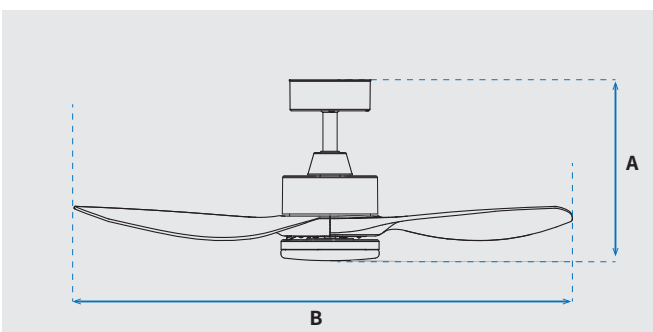

מק"טים: NTP-CLS42-BK-LED
NTP-CLS42-WH-LED
NTP-CLS42-WHBW-LED

מאוורר תקרה דקורטיבי מבית המותג NORTHER. בקוטר 42", מתאים לחדר/חלל בגודל עד 15m². מנוע DC עוצמתי ושקט במיוחד בעל יעילות אנרגטית גבוהה, הפעלה באמצעות שלט. 6 מהירויות. גוף תאורה לד הספק 18W, גוון אור משתנה מגיע בשחור, לבן ולבן-עץ. 10 שנות אחריות על חלקים.

נתונים טכניים

כללי	
CLASSICO	סדרה
שלט	הפעלה באמצעות
6	מספר מהירויות
פונקציות מיוחדות	טיימר, מצב חורף (פעולה הפוכה של המאוורר)
46	עוצמת רעש db
125	זרימת אוויר m ³ /Min
עד 15 מ"ר	מתאים לחדר/חלל בגודל עד (m ²)
באמצעות מוט בלבד (כלול)	סוג התקנה
10 שנים על המנוע, שנה על גוף המאוורר	שנות אחריות

מנוע	
DC Motor	סוג מנוע
235	סיבובי מנוע לדקה (max)
35W	הספק מנוע בוואט (max)

גוף	
42"	קוטר באינץ'
106.6	קוטר בס"מ
18W LED	סוג גוף תאורה
IP20 - שימוש פנימי	דרגת אטימות
3	מספר להבים
ABS	חומר גלם להבים
שחור/לבן/עץ	צבע כנפיים
שחור/לבן/לבן	גימור גוף
12.5/25	אורך מוט (ס"מ)

שרטוט

מידות (ס"מ)

34.3/46.8	A. מהתקרה עד קצה חיפוי התאורה
106.6	B. מקצה כנף לקצה כנף