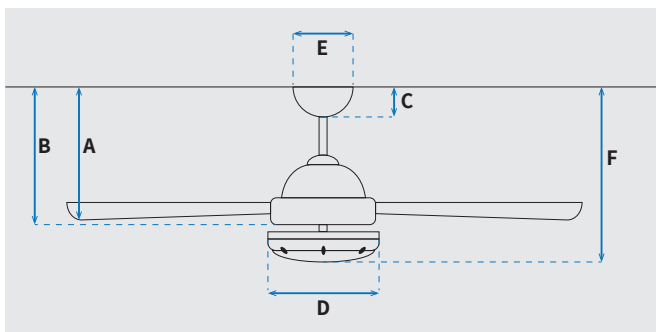

נתונים טכניים

כללי	סדרה
Capitol	הפעלה באמצעות שלט
שלט	מספר מהירויות
3	פונקציות מיוחדות
מצב חורף (פעולה הפוכה של המאורר)	עוצמת רעש db
47	זרימת אוויר m ³ /Min
112	מתאים לחדר בגודל עד 20 מ"ר
מידות אריזה (ס"מ)	50.5x23x25
סוג התקנה	באמצעות מוט ההתקנה בלבד
זווית התקנה מקסימלית	12°
שנות אחריות	15 שנים על המנוע, שנתיים על גוף המאורר

גוף	קוטר באינץ'
"42	קוטר בס"מ
105	סוג גוף תאורה
E27 X1	דרגת אטימות
IP20 - שימוש פנימי	מספר להבים
4	חומר גלם להבים
MDF	צבע כנפיים מתהפכות
עץ דובדבן/שחור	גימור גוף
מתכת שחור	אורך מוט (ס"מ)
10.16x1.27	משקל נטו (ק"ג)
5.48	

* מחושב לפי קוט"ש 60.07 אגורות כולל מע"מ
 ** מחושב לפי 8 שעות

שרטוט

מידות (ס"מ)

29	A. מהתקרה ללהב הנמוך ביותר
32.5	B. מהתקרה לכפתור הפעלה
6.2	C. מהתקרה לקצה החופה
17	D. רוחב כיסוי מנוע
13	E. רוחב חופה
44	F. מהתקרה עד קצה חיפוי התאורה