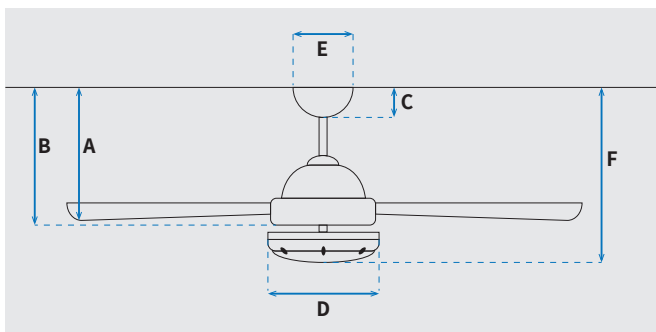

מקט: 78708-2848

מאורר תקרה דקורטיבי מבית המותג האמריקאי WESTINGHOUSE. בקוטר 42", מתאים לחדרים בגודל עד 20 מ"ר. מנוע עוצמתי ושקט במיוחד בעל יעילות אנרגטית גבוהה, הפעלה באמצעות חוט משיכה. גוף תאורה מובנה מתאים להברגה E27. 15 שנות אחריות על המנוע ושנתיים אחריות על חלקים.

נתונים טכניים

מנוע	
Silicon Steel Motor 153x10mm	סוג מנוע ומידות
196/140/109	סיבובי מנוע לדקה (max)
42W/30W/27W	הספק מנוע בוואט (max)
0.042 kW/h	צריכת חשמל מקסימלית kW/h
0.016/0.03	עלות צריכת חשמל מינ'/מקס' לשעה*
0.13/0.20	עלות צריכת חשמל מינ'/מקס' לילה**

* מחושב לפי קוט"ש 60.07 אגורות כולל מע"מ
** מחושב לפי 8 שעות

כללי	
Capitol	סדרה
חוט משיכה	הפעלה באמצעות
3	מספר מהירויות
מצב חורף (פעולה הפוכה של המאורר)	פונקציות מיוחדות
47	עוצמת רעש db
112	זרימת אוויר m ³ /Min
עד 20 מ"ר	מתאים לחדר בגודל
42.5x23x25.5	מידות אריזה (ס"מ)
באמצעות מוט ההתקנה בלבד	סוג התקנה
12°	זווית התקנה מקסימלית
15 שנים על המנוע, שנתיים על גוף המאורר	שנות אחריות

שרטוט

מידות (ס"מ)

29	A. מהתקרה ללהב הנמוך ביותר
32.5	B. מהתקרה לכפתור הפעלה
6.2	C. מהתקרה לקצה החופה
17	D. רוחב כיסוי מנוע
13	E. רוחב חופה
44	F. מהתקרה עד קצה חיפוי התאורה

גוף	
"42	קוטר באינץ'
105	קוטר בס"מ
E27 X1	סוג גוף תאורה
IP20 - שימוש פנימי	דרגת אטימות
4	מספר להבים
MDF	חומר גלם להבים
לבן/עץ בהיר	צבע כנפיים מתהפכות
לבן	גימור גוף
10.16x1.27	אורך מוט (ס"מ)
4.62	משקל נטו (ק"ג)