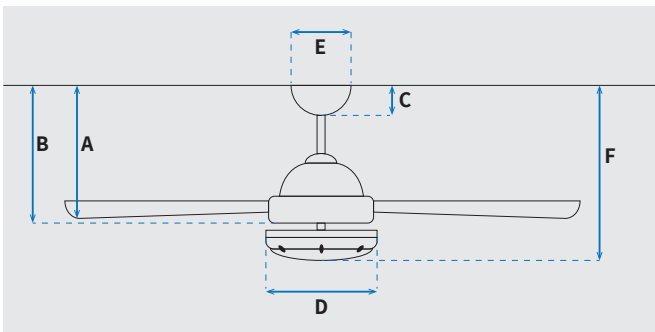

מקט: 78709-2848

מאורר תקרה דקורטיבי מבית המותג האמריקאי WESTINGHOUSE. בקוטר 42", מתאים לחדרים בגודל עד 20 מ"ר. מנוע עוצמתי ושקט במיוחד בעל יעילות אנרגטית גבוהה, הפעלה באמצעות חוט משיכה. גוף תאורה מובנה מתאים להברגה E27. 15 שנות אחריות על המנוע ושנתיים אחריות על חלקים.

### נתונים טכניים

כללי	סדרה
Capitol	הפעלה באמצעות חוט משיכה
מספר מהירויות	3
פונקציות מיוחדות	מצב חורף (פעולה הפוכה של המאורר)
עוצמת רעש db	47
זרימת אוויר m <sup>3</sup> /Min	112
מתאים לחדר בגודל	עד 20 מ"ר
מידות אריזה (ס"מ)	42.5x23x25.5
סוג התקנה	באמצעות מוט ההתקנה בלבד
זווית התקנה מקסימלית	12°
שנות אחריות	15 שנים על המנוע, שנתיים על גוף המאורר

### מידות (ס"מ)

29	A. מהתקרה ללהב הנמוך ביותר
32.5	B. מהתקרה לכפתור הפעלה
6.2	C. מהתקרה לקצה החופה
17	D. רוחב כיסוי מנוע
13	E. רוחב חופה
44	F. מהתקרה עד קצה חיפוי התאורה

גוף	קוטר באינץ'
"42	קוטר בס"מ
105	סוג גוף תאורה
E27 X1	דרגת אטימות
IP20 - שימוש פנימי	מספר להבים
4	חומר גלם להבים
MDF	צבע כנפיים מתהפכות
עץ דובדבן/שחור	גימור גוף
מתכת שחור	אורך מוט (ס"מ)
10.16x1.27	משקל נטו (ק"ג)
4.62	