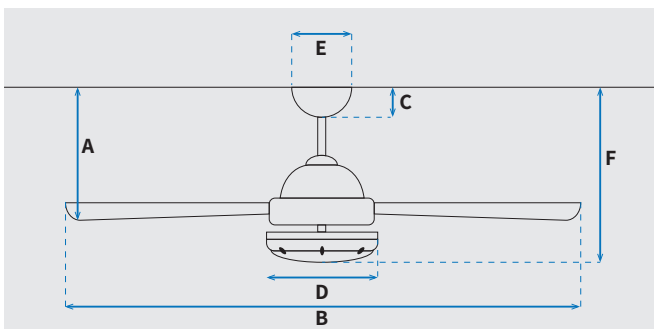

IP44

NT-IP4450-BK-RC
NT-IP4450-WH-RC

מק"טים:

מאורר תקרה דקורטיבי מוגן מים לפרגולות ומרפסות IP44 ללא תאורה כולל רמקול Bluetooth, מבית המותג NORTHER. בקוטר 50", מתאים לחדר/חלל בגודל עד 32m². מנוע AC עוצמתי ושקט, הפעלה באמצעות שלט (מאורר ורמקול Bluetooth). 3 מהירויות. מגיע בשחור ולבן. 10 שנות אחריות על המנוע ושנה אחריות על חלקים.

נתונים טכניים

כללי	
DOLPHIN BT	סדרה
שלט (מאורר ורמקול Bluetooth)	הפעלה באמצעות
3	מספר מהירויות
טיימר עד 8 שעות	פונקציות מיוחדות
50	עוצמת רעש מירבית db
171	זרימת אוויר m ³ /Min
עד 32 מ"ר	מתאים לחדר/חלל בגודל עד (m ²)
באמצעות מוט בלבד (כלול)	סוג התקנה
10 שנים על המנוע, שנה על גוף המאורר	שנות אחריות

שרטוט

מידות (ס"מ)

29/44	A. מהתקרה ללהב הנמוך ביותר
127	B. מקצה כנף לקצה כנף
6	C. מהתקרה לקצה החופה
22	D. רוחב כיסוי מנוע
15	E. רוחב חופה
36/46	F. מהתקרה עד קצה חיפוי המאורר

מנוע	
AC Motor	סוג מנוע
195	סיבובי מנוע לדקה (max)
66W	הספק מנוע בוואט (max)

גוף	
50"	קוטר באינץ'
127	קוטר בס"מ
IP44 - שימוש פנימי וחיפוי מקורה	דרגת אטימות
3	מספר להבים
ABS	חומר גלם להבים
שחור/לבן	צבע כנפיים
שחור/לבן	גימור גוף
10/25	אורך מוט (ס"מ)