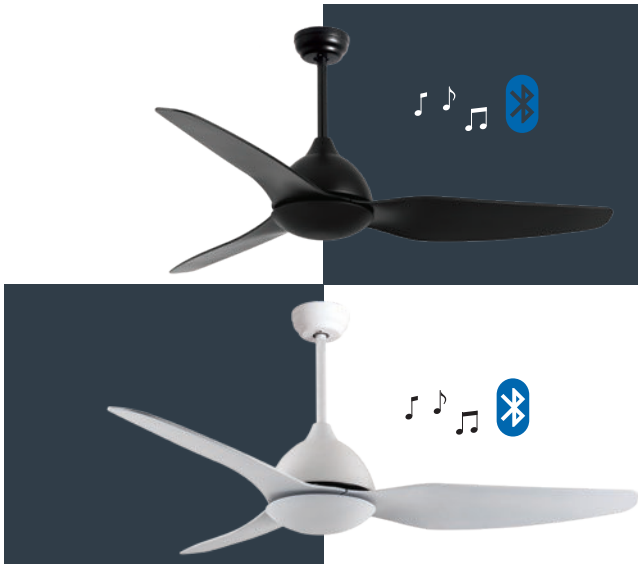

IP44

NT-IP4450-BK-RC
NT-IP4450-WH-RC

מק"טים:

מאורר תקרה דקורטיבי מוגן מים לפרגולות ומרפסות IP44 ללא תאורה כולל רמקול Bluetooth, מבית המותג NORTHER. בקוטר 50", מתאים לחדר/חלל בגודל עד 32m². מנוע AC עוצמתי ושקט, הפעלה באמצעות שלט (מאורר ורמקול Bluetooth). 3 מהירויות. מגיע בשחור ולבן. 10 שנות אחריות על המנוע ושנה אחריות על חלקים.

נתונים טכניים

כללי	
DOLPHIN BT	סדרה
שלט (מאורר ורמקול Bluetooth)	הפעלה באמצעות
3	מספר מהירויות
טיימר עד 8 שעות	פונקציות מיוחדות
50	עוצמת רעש מירבית db
171	זרימת אוויר m ³ /Min
עד 32 מ"ר	מתאים לחדר/חלל בגודל עד (m ²)
באמצעות מוט בלבד (כלול)	סוג התקנה
10 שנים על המנוע, שנה על גוף המאורר	שנות אחריות

גוף	
50"	קוטר באינץ'
127	קוטר בס"מ
IP44 - שימוש פנימי וחיפוי מקורה	דרגת אטימות
3	מספר להבים
ABS	חומר גלם להבים
שחור/לבן	צבע כנפיים
שחור/לבן	גימור גוף
10/25	אורך מוט (ס"מ)