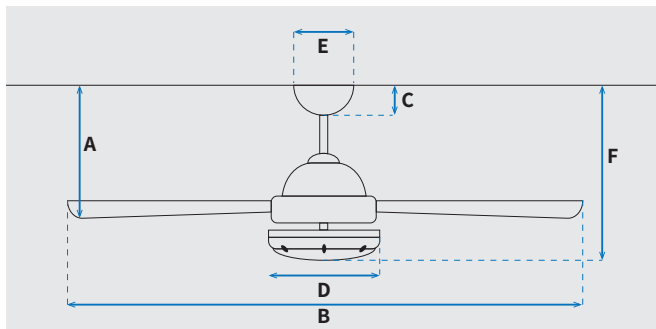

מק"טים: NT-DLF-BK-LED-RC-DC
NT-DLF-BKWD-LED-RC-DC
NT-DLF-WH-LED-RC-DC
NT-DLF-WHWD-LED-RC-DC

מאוורר תקרה דקורטיבי מוגן מים לפרגולות ומרפסות IP44 מבית המותג NORTHER. בקוטר 50", מתאים לחדר/חלל בגודל עד 32m². מנוע DC עוצמתי ושקט במיוחד בעל יעילות אנרגטית גבוהה, הפעלה באמצעות שלט. 6 מהירויות. גוף תאורה לד הספק 20W, גוון אור משתנה מגיע בשחור, לבן, שחור ועץ, לבן ועץ. 10 שנות אחריות על המנוע ושנה אחריות על חלקים.

נתונים טכניים

כללי	
DOLPHIN	סדרה
שלט	הפעלה באמצעות
6	מספר מהירויות
פונקציות מיוחדות	טיימר, מצב חורף (פעולה הפוכה של המאוורר)
50	עוצמת רעש מירבית db
187	זרימת אוויר m ³ /Min
עד 32 מ"ר	מתאים לחדר/חלל בגודל עד (m ²)
באמצעות מוט בלבד (כלול)	סוג התקנה
10 שנים על המנוע, שנה על גוף המאוורר	שנות אחריות

שרטוט

מידות (ס"מ)

29/44	A. מהתקרה ללהב הנמוך ביותר
127	B. מקצה כנף לקצה כנף
6	C. מהתקרה לקצה החופה
22	D. רוחב כיסוי מנוע
15	E. רוחב חופה
36/51	F. מהתקרה עד קצה חיפוי התאורה

מנוע	
DC Motor	סוג מנוע
219	סיבובי מנוע לדקה (max)
42W	הספק מנוע בוואט (max)

גוף	
50"	קוטר באינץ'
127	קוטר בס"מ
20W LED	סוג גוף תאורה
IP44 - שימוש פנימי וחיפוי מקורה	דרגת אטימות
3	מספר להבים
ABS	חומר גלם להבים
שחור/לבן/עץ	צבע כנפיים
שחור/לבן	גימור גוף
10/25	אורך מוט (ס"מ)