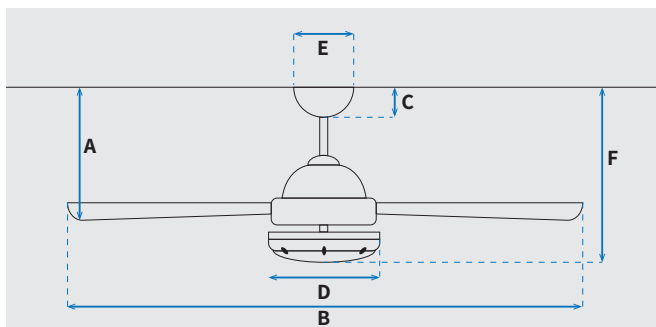

IP44

NT-IP4450-BK-RC  
NT-IP4450-WH-RC

מק"טים:

מאוורר תקרה דקורטיבי מוגן מים לפרגולות ומרפסות IP44 ללא תאורה, מבית המותג NORTHER. בקוטר 50", מתאים לחדר/חלל בגודל עד 32m<sup>2</sup>. מנוע AC עוצמתי ושקט, הפעלה באמצעות שלט. 3 מהירויות. מגיע בשחור ולבן. 10 שנות אחריות על המנוע ושנה אחריות על חלקים.

### נתונים טכניים

כללי	
DOLPHIN	סדרה
שלט	הפעלה באמצעות
3	מספר מהירויות
טיימר עד 8 שעות	פונקציות מיוחדות
50	עוצמת רעש מירבית db
171	זרימת אוויר m <sup>3</sup> /Min
עד 32 מ"ר	מתאים לחדר/חלל בגודל עד (m <sup>2</sup> )
באמצעות מוט בלבד (כלול)	סוג התקנה
10 שנים על המנוע, שנה על גוף המאוורר	שנות אחריות

### מידות (ס"מ)

29/44	A. מהתקרה ללהב הנמוך ביותר
127	B. מקצה כנף לקצה כנף
6	C. מהתקרה לקצה החופה
22	D. רוחב כיסוי מנוע
15	E. רוחב חופה
36/46	F. מהתקרה עד קצה חיפוי המאוורר

מנוע	
AC Motor	סוג מנוע
195	סיבובי מנוע לדקה (max)
66W	הספק מנוע בוואט (max)

גוף	
"50	קוטר באינץ'
127	קוטר בס"מ
IP44 - שימוש פנימי וחיפוי מקורה	דרגת אטימות
3	מספר להבים
ABS	חומר גלם להבים
שחור/לבן	צבע כנפיים
שחור/לבן	גימור גוף
10/25	אורך מוט (ס"מ)