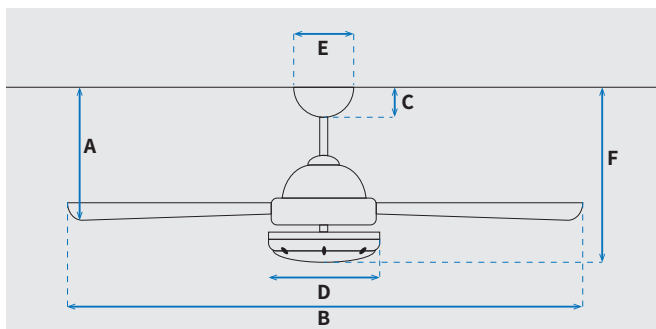

IP44

NT-IP4450-BK-LED-RC  
NT-IP4450-WH-LED-RC

מק"טים:

מאוורר תקרה דקורטיבי מוגן מים לפרגולות ומרפסות IP44 מבית המותג NORTHER. בקוטר 50", מתאים לחדר/חלל בגודל עד 32m<sup>2</sup>. מנוע AC עוצמתי ושקט, הפעלה באמצעות שלט. 3 מהירויות. גוף תאורה לד הספק 20W, גוון אור משתנה מגיע בשחור ולבן. 10 שנות אחריות על המנוע ושנה אחריות על חלקים.

### נתונים טכניים

כללי	
DOLPHIN	סדרה
שלט	הפעלה באמצעות
3	מספר מהירויות
טיימר עד 8 שעות	פונקציות מיוחדות
50	עוצמת רעש מירבית db
171	זרימת אוויר m <sup>3</sup> /Min
עד 32 מ"ר	מתאים לחדר/חלל בגודל עד (m <sup>2</sup> )
באמצעות מוט בלבד (כלול)	סוג התקנה
10 שנים על המנוע, שנה על גוף המאוורר	שנות אחריות

### מידות (ס"מ)

29/44	A. מהתקרה ללהב הנמוך ביותר
127	B. מקצה כנף לקצה כנף
6	C. מהתקרה לקצה החופה
22	D. רוחב כיסוי מנוע
15	E. רוחב חופה
36/51	F. מהתקרה עד קצה חיפוי התאורה

מנוע	
AC Motor	סוג מנוע
195	סיבובי מנוע לדקה (max)
66W	הספק מנוע בוואט (max)

גוף	
50"	קוטר באינץ'
127	קוטר בס"מ
20W LED	סוג גוף תאורה
IP44 - שימוש פנימי וחימוני מקורה	דרגת אטימות
3	מספר להבים
ABS	חומר גלם להבים
שחור/לבן	צבע כנפיים
שחור/לבן	גימור גוף
10/25	אורך מוט (ס"מ)