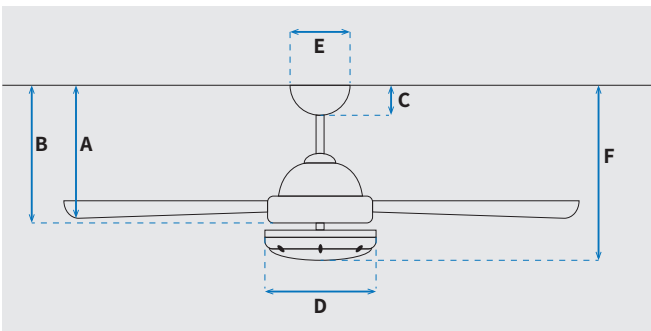

מקט: 72168-2848

מאורר תקרה דקורטיבי מוגן מים לפרגולה - IP44 מבית המותג האמריקאי WESTINGHOUSE. בקוטר 52", מתאים לחללים גדולים, מרפסות ופרגולות בגודל עד 36 מ"ר. מנוע עוצמתי ושקט במיוחד בעל יעילות אנרגטית גבוהה, הפעלה באמצעות חוט משיכה. 15 שנות אחריות על המנוע ושנתיים אחריות על החלקים. • מיועד להתקנה במרפסות ופרגולות מקורות בלבד אין להתקין בפרגולות/מרפסות שאינן מקורות.

שרטוט

מידות (ס"מ)

30	A. מהתקרה ללהב הנמוך ביותר
32	B. מהתקרה לכפתור ההפעלה
6.2	C. מהתקרה לקצה החופה
28	D. רוחב כיסוי מנוע
13	E. רוחב חופה
-	F. מהתקרה עד קצה

נתונים טכניים

כללי	סדרה
Deacon	Deacon
חוט משיכה	הפעלה באמצעות
3	מספר מהירויות
פונקציות מיוחדות	מצב חורף (פעולה הפוכה של המאורר)
עוצמת רעש db	52
זרימת אוויר m ³ /Min	148
מתאים לחדר בגודל	עד 36 מ"ר
מידות אריזה (ס"מ)	51.5x25.5x26
סוג התקנה	עם או בלי מוט ההתקנה המסופק
זווית התקנה מקסימלית	16°
שנות אחריות	15 שנים על המנוע, שנתיים על גוף המאורר

מנוע

Silicon Steel Motor 153x16mm	סוג מנוע ומידות
177/135/87	סיבובי מנוע לדקה (max)
58W/41W/37W	הספק מנוע בואט (max)
19.7kW/h	צריכת חשמל kW/h

גוף

52"	קוטר באינץ'
132	קוטר בס"מ
IP44 - אידיאלי לפרגולה	דרגת אטימות
5	מספר להבים
ABS	חומר גלם להבים
אגוז כהה	צבע כנפיים
ברונזה כהה	גימור גוף
10.16x1.27	אורך מוט (ס"מ)
7.3	משקל נטו (ק"ג)