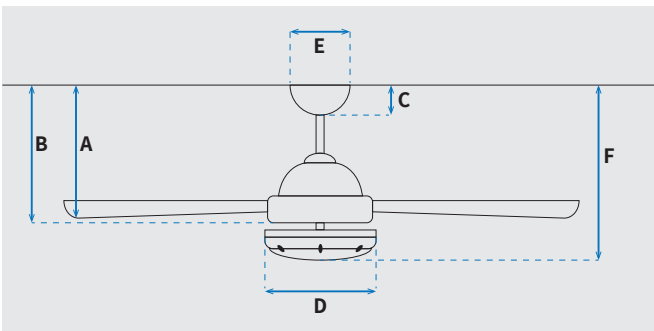

מקט: 73032-2848

מנוע	
Silicon Steel Motor 153x16mm	סוג מנוע ומידות
177/135/87	סיבובי מנוע לדקה (max)
58W/41W/37W	הספק מנוע בוואט (max)
0.058 kW/h	צריכת חשמל מקסימלית kW/h
0.022/0.04	עלות צריכת חשמל מינ'/מקס' לשעה*
0.037/0.18	עלות צריכת חשמל מינ'/מקס' לילה**

* מחושב לפי קוט"ש 60.07 אגורות כולל מע"מ
** מחושב לפי 8 שעות

שרטוט

מידות (ס"מ)

30	A. מהתקרה ללהב הנמוך ביותר
32	B. מהתקרה לכפתור הפעלה
6.2	C. מהתקרה לקצה החופה
28	D. רוחב כיסוי מנוע
13	E. רוחב חופה
-	F. מהתקרה עד קצה

כללי	
Deacon	סדרה
חוט משיכה	הפעלה באמצעות
3	מספר מהירויות
פונקציות מיוחדות	מצב חורף (פעולה הפוכה של המאורר)
52	עוצמת רעש db
148	זרימת אוויר m ³ /Min
עד 36 מ"ר	מתאים לחדר בגודל
51.5x25.5x26	מידות אריזה (ס"מ)
עם או בלי מוט ההתקנה המסופק	סוג התקנה
16°	זווית התקנה מקסימלית
15 שנים על המנוע, שנתיים על גוף המאורר	שנות אחריות

גוף	
"52	קוטר באינץ'
132	קוטר בס"מ
IP44 - אידיאלי לפרגולה	דרגת אטימות
5	מספר להבים
ABS	חומר גלם להבים
שחור	צבע כנפיים
שחור	גימור גוף
10.16x1.27	אורך מוט (ס"מ)
7.3	משקל נטו (ק"ג)