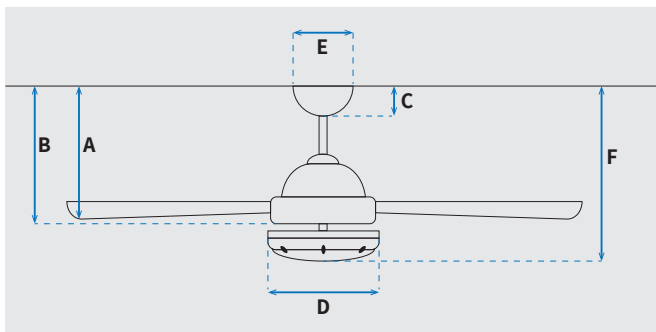

מקט: 73001-2848

מאורר תקרה וינטאג' עם כנפיים נפתחות מבית המותג האמריקאי WESTINGHOUSE. בקוטר 42", מתאים לחדרים בגודל עד 20 מ"ר. מנוע עוצמתי ושקט במיוחד בעל יעילות אנרגטית גבוהה, הפעלה באמצעות שלט. גוף תאורה מובנה מתאים להברגה 5x E27. 15 שנות אחריות על המנוע ושנתיים אחריות על חלקים.

נתונים טכניים

מנוע	
Silicon Steel Motor 153x12mm	סוג מנוע ומידות
240/190/150	סיבובי מנוע לדקה (max)
50W/35W/15W	הספק מנוע בוואט (max)
0.05 kW/h	צריכת חשמל מקסימלית kW/h
0.009/0.03	עלות צריכת חשמל מינ'/מקס' לשעה*
0.07/0.24	עלות צריכת חשמל מינ'/מקס' לילה**

* מחושב לפי קוט"ש 60.07 אגורות כולל מע"מ
** מחושב לפי 8 שעות

כללי	
Dunlin	סדרה
שלט	הפעלה באמצעות
3	מספר מהירויות
55	עוצמת רעש db
105	זרימת אוויר m ³ /Min
עד 20 מ"ר	מתאים לחדר בגודל
55.3x55.3x39.5	מידות אריזה (ס"מ)
באמצעות מוט בלבד (כלול)	סוג התקנה
12°	זווית התקנה מקסימלית
15 שנים על המנוע, שנתיים על גוף המאורר	שנות אחריות

שרטוט

מידות (ס"מ)

32	A. מהתקרה ללהב הנמוך ביותר
25	B. מהתקרה לכפתור ההפעלה
5.8	C. מהתקרה לקצה החופה
25	D. רוחב כיסוי מנוע
15	E. רוחב חופה
50	F. מהתקרה עד קצה חיפוי התאורה

גוף	
"42	קוטר באינץ'
105	קוטר בס"מ
E27 X5	סוג גוף תאורה
IP20 - שימוש פנימי	דרגת אטימות
3	מספר להבים
polyCarbonate	חומר גלם להבים
קפה	צבע כנפיים
שחור מט	גימור גוף
15.25x1.27	אורך מוט (ס"מ)
8.5	משקל נטו (ק"ג)