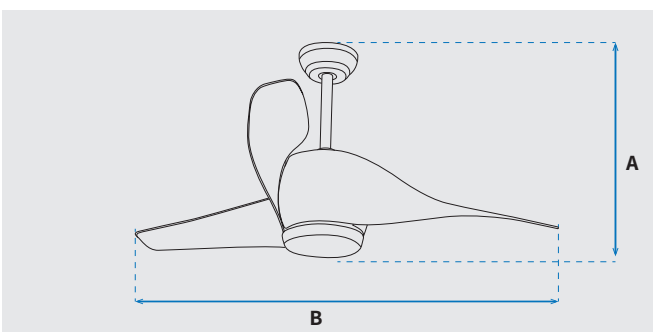

מק"טים: NTP-EM52-BK-LED  
NTP-EM52-CF-LED  
NTP-EM52-WH-LED

מאוורר תקרה דקורטיבי מבית המותג NORTHER. בקוטר 52", מתאים לחדר/חלל בגודל עד 32m<sup>2</sup>. מנוע DC עוצמתי ושקט במיוחד בעל יעילות אנרגטית גבוהה, הפעלה באמצעות שלט. 5 מהירויות. גוף תאורה לד הספק 22W, ניתן לעמעום, גוון אור משתנה מגיע בשחור, לבן ועץ. 10 שנות אחריות על המנוע ושנה אחריות על חלקים.

נתונים טכניים

כללי	
EMANUEL	סדרה
שלט	הפעלה באמצעות
5	מספר מהירויות
פונקציות מיוחדות	טיימר, מצב חורף (פעולה הפוכה של המאוורר)
46	עוצמת רעש מירבית db
160	זרימת אוויר m <sup>3</sup> /Min
עד 32 מ"ר	מתאים לחדר/חלל בגודל עד (m <sup>2</sup> )
	סוג התקנה באמצעות מוט בלבד (כלול)
10 שנים על המנוע, שנה על גוף המאוורר	שנות אחריות

מנוע	
DC Motor	סוג מנוע
165	סיבובי מנוע לדקה (max)
35W	הספק מנוע בוואט (max)

גוף	
52"	קוטר באינץ'
132	קוטר בס"מ
22W LED	סוג גוף תאורה
IP20 - שימוש פנימי	דרגת אטימות
3	מספר להבים
ABS	חומר גלם להבים
שחור/לבן/עץ	צבע כנפיים
שחור/לבן/עץ	גימור גוף
12.7/25.4	אורך מוט (ס"מ)

שרטוט

מידות (ס"מ)

36/48.7	A. מהתקרה עד קצה חיפוי התאורה
132	B. מקצה כנף לקצה כנף