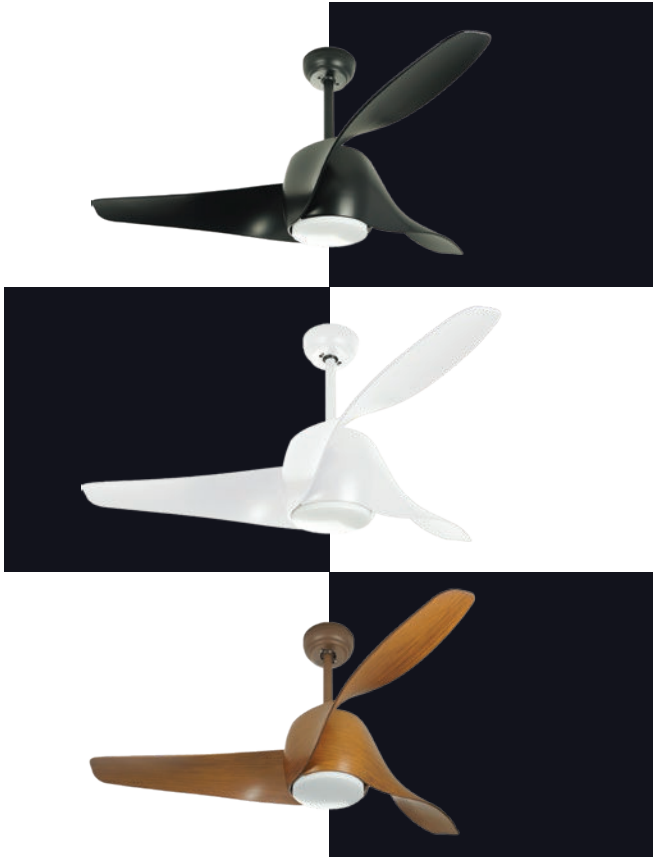

מק"טים: NTP-EM52-BK-LED  
NTP-EM52-CF-LED  
NTP-EM52-WH-LED

מאוורר תקרה דקורטיבי מבית המותג NORTHER. בקוטר 52", מתאים לחדר/חלל בגודל עד 32m<sup>2</sup>. מנוע DC עוצמתי ושקט במיוחד בעל יעילות אנרגטית גבוהה, הפעלה באמצעות שלט. 5 מהירויות. גוף תאורה לד הספק 22W, ניתן לעמעום, גוון אור משתנה מגיע בשחור, לבן ועץ. 10 שנות אחריות על המנוע ושנה אחריות על חלקים.

נתונים טכניים

כללי	
EMANUEL	סדרה
שלט	הפעלה באמצעות
5	מספר מהירויות
פונקציות מיוחדות	טיימר, מצב חורף (פעולה הפוכה של המאוורר)
46	עוצמת רעש מירבית db
160	זרימת אוויר m <sup>3</sup> /Min
עד 32 מ"ר	מתאים לחדר/חלל בגודל עד (m <sup>2</sup> )
	סוג התקנה באמצעות מוט בלבד (כלול)
10 שנים על המנוע, שנה על גוף המאוורר	שנות אחריות

מנוע	
DC Motor	סוג מנוע
165	סיבובי מנוע לדקה (max)
35W	הספק מנוע בוואט (max)

גוף	
52"	קוטר באינץ'
132	קוטר בס"מ
22W LED	סוג גוף תאורה
IP20 - שימוש פנימי	דרגת אטימות
3	מספר להבים
ABS	חומר גלם להבים
שחור/לבן/עץ	צבע כנפיים
שחור/לבן/עץ	גימור גוף
12.7/25.4	אורך מוט (ס"מ)