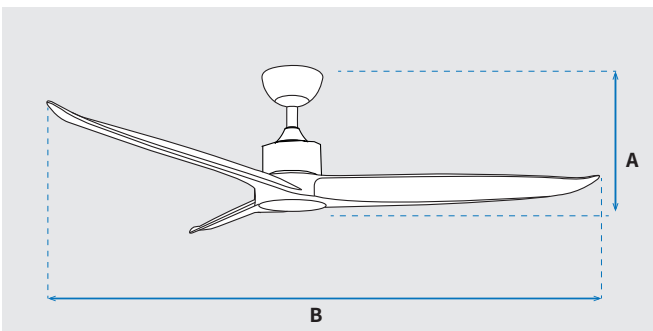

מק"טים: NTP-FOR56-BKWD

מאוורר תקרה דקורטיבי מבית המותג NORTHER. בקוטר 56", מתאים לחדר/חלל בגודל עד 36m^2 . מנוע DC עוצמתי ושקט במיוחד בעל יעילות אנרגטית גבוהה, הפעלה באמצעות שלט. 6 מהירויות. כולל טיימר. מגיע בשחור עם כנפיים עץ כהה. 10 שנות אחריות על המנוע ושנה אחריות על חלקים.

נתונים טכניים

כללי	
FOREST	סדרה
שלט	הפעלה באמצעות
6	מספר מהירויות
טיימר עד 8 שעות, מצב חורף (פעולה הפוכה של המאוורר)	פונקציות מיוחדות
46	עוצמת רעש מירבית db
153	זרימת אוויר m^3/Min
עד 36 מ"ר	מתאים לחדר/חלל בגודל עד (m^2)
באמצעות מוט בלבד (כלול)	סוג התקנה
10 שנים על המנוע, שנה על גוף המאוורר	שנות אחריות

שרטוט

מידות (ס"מ)

29/41.5	A. מהתקרה עד קצה חיפוי
142.2	B. מקצה כנף לקצה כנף

מנוע	
DC Motor	סוג מנוע
167	סיבובי מנוע לדקה (max)
30W	הספק מנוע בוואט (max)

גוף	
56"	קוטר באינץ'
142.2	קוטר בס"מ
IP20 - שימוש פנימי	דרגת אטימות
6	מספר להבים
עץ	חומר גלם להבים
עץ כהה	צבע כנפיים
שחור	גימור גוף
12.7/25.4	אורך מוט (ס"מ)