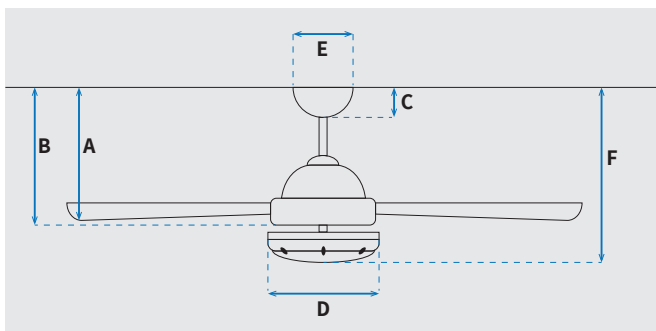

מקט: 73014-2848

מאורר תקרה תעשייתי מבית המותג האמריקאי WESTINGHOUSE. בקוטר 56", מתאים לחדרים בגודל עד 36 מ"ר. מנוע עוצמתי ושקט במיוחד בעל יעילות אנרגטית גבוהה, הפעלה באמצעות מפקס קיר. 15 שנות אחריות על המנוע ושנתיים אחריות על חלקים.

### נתונים טכניים

מנוע	
Silicon Steel Motor 172x12mm	סוג מנוע ומידות
265/210/155/90	סיבובי מנוע לדקה (max)
60W/38W/23W/10W	הספק מנוע בוואט (max)
0.06 kW/h	צריכת חשמל מקסימלית kW/h
0.006/0.04	עלות צריכת חשמל מינ'/מקס' לשעה*
0.05/0.27	עלות צריכת חשמל מינ'/מקס' לילה**

\* מחושב לפי קוט"ש 60.07 אגורות כולל מע"מ  
\*\* מחושב לפי 8 שעות

כללי	
Industrial	סדרה
מפקס קיר	הפעלה באמצעות
4	מספר מהירויות
מצב חורף (פעולה הפוכה של המאורר)	פונקציות מיוחדות
58	עוצמת רעש db
199	זרימת אוויר m <sup>3</sup> /Min
עד 36 מ"ר	מתאים לחדר בגודל
64.5x23x22	מידות אריזה (ס"מ)
באמצעות מוט ההתקנה בלבד.	סוג התקנה
16°	זווית התקנה מקסימלית
15 שנים על המנוע, שנתיים על גוף המאורר	שנות אחריות

### מידות (ס"מ)

43	A. מהתקרה ללהב הנמוך ביותר
48	B. מהתקרה לכפתור ההפעלה
6.2	C. מהתקרה לקצה החופה
-	D. רוחב כיסוי מנוע
-	E. רוחב חופה
49	F. מהתקרה עד קצה

גוף	
56"	קוטר באינץ'
142	קוטר בס"מ
IP20 - שימוש פנימי	דרגת אטימות
3	מספר להבים
Steel	חומר גלם להבים
שחור	צבע כנפיים
כסוף	גימור גוף
30.48x1.27	אורך מוט (ס"מ)
6.5	משקל נטו (ק"ג)