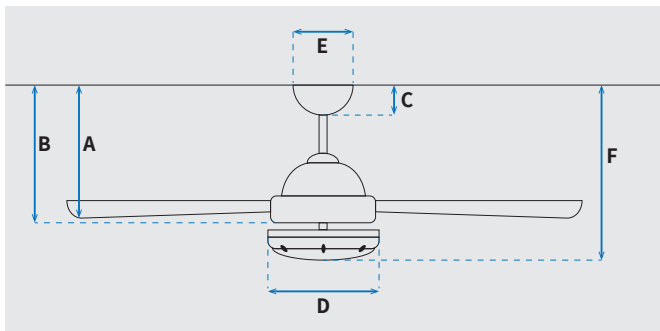

שרטוט

מידות (ס"מ)

33.3	A. מהתקרה ללהב הנמוך ביותר
-	B. מהתקרה לכפתור ההפעלה
5.4	C. מהתקרה לקצה החופה
18	D. רוחב כיסוי מנוע
15	E. רוחב חופה
35.3	F. מהתקרה עד קצה חיפוי התאורה