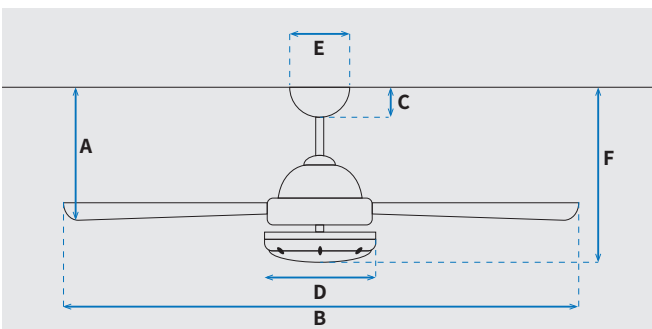

מק"טים: NT-KAN40-BK-LED
NT-KAN40-WH-LED

מאורר תקרה דקורטיבי מבית המותג NORTHER. בקוטר 40", מתאים לחדר/חלל בגודל עד 15m². מנוע AC עוצמתי ושקט, הפעלה באמצעות שלט. 3 מהירויות. גוף תאורה לד הספק 20W, גוון אור משתנה מגיע בשחור ולבן. 10 שנות אחריות על המנוע ושנה אחריות על חלקים.

נתונים טכניים

כללי	
KANSAS	סדרה
שלט	הפעלה באמצעות
3	מספר מהירויות
טיימר עד 8 שעות	פונקציות מיוחדות
50	עוצמת רעש מירבית db
115	זרימת אוויר m ³ /Min
עד 15 מ"ר	מתאים לחדר/חלל בגודל עד (m ²)
באמצעות מוט בלבד (כלול)	סוג התקנה
10 שנים על המנוע, שנה על גוף המאורר	שנות אחריות

שרטוט

מידות (ס"מ)

30/40	A. מהתקרה ללהב הנמוך ביותר
96	B. מקצה כנף לקצה כנף
6	C. מהתקרה לקצה החופה
22	D. רוחב כיסוי מנוע
15	E. רוחב חופה
32.5/42.5	F. מהתקרה עד קצה חיפוי התאורה

מנוע	
AC Motor	סוג מנוע
250	סיבובי מנוע לדקה (max)
51W	הספק מנוע בוואט (max)

גוף	
"40	קוטר באינץ'
96	קוטר בס"מ
20W LED	סוג גוף תאורה
IP20 - שימוש פנימי	דרגת אטימות
3	מספר להבים
ABS	חומר גלם להבים
שחור/לבן	צבע כנפיים
שחור/לבן	גימור גוף
10/25	אורך מוט (ס"מ)