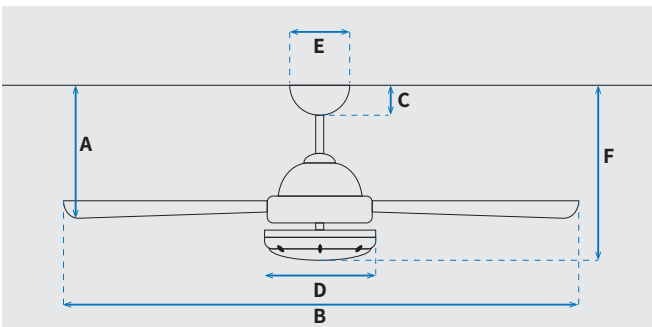

מק"טים: NT-KAN46-BK-LED
NT-KAN46-WH-LED

מאוורר תקרה דקורטיבי מבית המותג NORTHER. בקוטר 46", מתאים לחדר/חלל בגודל עד 20m². מנוע AC עוצמתי ושקט, הפעלה באמצעות שלט. 3 מהירויות. גוף תאורה לד הספק 20W, גוון אור משתנה מגיע בשחור ולבן. 10 שנות אחריות על המנוע ושנה אחריות על חלקים.

נתונים טכניים

| כללי | |
|--------------------------------------|---|
| KANSAS | סדרה |
| שלט | הפעלה באמצעות |
| 3 | מספר מהירויות |
| טיימר עד 8 שעות | פונקציות מיוחדות |
| 50 | עוצמת רעש מירבית db |
| 179 | זרימת אוויר m ³ /Min |
| עד 20 מ"ר | מתאים לחדר/חלל בגודל עד (m ²) |
| באמצעות מוט בלבד (כלול) | סוג התקנה |
| 10 שנים על המנוע, שנה על גוף המאוורר | שנות אחריות |

שרטוט

מידות (ס"מ)

| | |
|-----------|-------------------------------|
| 30/40 | A. מהתקרה ללהב הנמוך ביותר |
| 112 | B. מקצה כנף לקצה כנף |
| 6 | C. מהתקרה לקצה החופה |
| 22 | D. רוחב כיסוי מנוע |
| 15 | E. רוחב חופה |
| 32.5/42.5 | F. מהתקרה עד קצה חיפוי התאורה |

| מנוע | |
|----------|------------------------|
| AC Motor | סוג מנוע |
| 228 | סיבובי מנוע לדקה (max) |
| 54W | הספק מנוע בוואט (max) |

| גוף | |
|--------------------|----------------|
| "46 | קוטר באינץ' |
| 112 | קוטר בס"מ |
| 20W LED | סוג גוף תאורה |
| IP20 - שימוש פנימי | דרגת אטימות |
| 3 | מספר להבים |
| ABS | חומר גלם להבים |
| שחור/לבן | צבע כנפיים |
| שחור/לבן | גימור גוף |
| 10/25 | אורך מוט (ס"מ) |