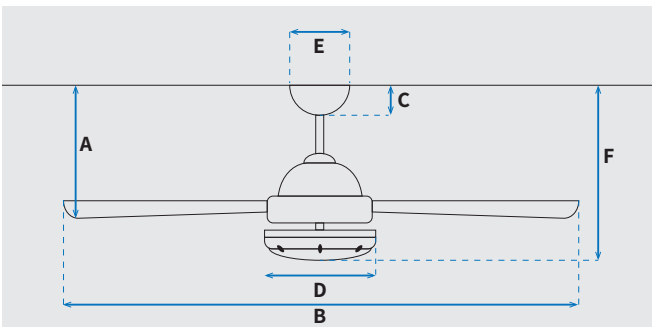

מק"טים: NT-KAN52-BK-LED  
NT-KAN52-WH-LED

מאורר תקרה דקורטיבי מבית המותג NORTHER. בקוטר 52", מתאים לחדר/חלל בגודל עד 32m<sup>2</sup>. מנוע AC עוצמתי ושקט, הפעלה באמצעות שלט. 3 מהירויות. גוף תאורה לד הספק 20W, גוון אור משתנה מגיע בשחור ולבן. 10 שנות אחריות על המנוע ושנה אחריות על חלקים.

### נתונים טכניים

כללי	
KANSAS	סדרה
שלט	הפעלה באמצעות
3	מספר מהירויות
טיימר עד 8 שעות	פונקציות מיוחדות
50	עוצמת רעש מירבית db
179	זרימת אוויר m <sup>3</sup> /Min
עד 32 מ"ר	מתאים לחדר/חלל בגודל עד (m <sup>2</sup> )
באמצעות מוט בלבד (כלול)	סוג התקנה
10 שנים על המנוע, שנה על גוף המאורר	שנות אחריות

### מידות (ס"מ)

30/40	A. מהתקרה ללהב הנמוך ביותר
132	B. מקצה כנף לקצה כנף
6	C. מהתקרה לקצה החופה
22	D. רוחב כיסוי מנוע
15	E. רוחב חופה
32.5/42.5	F. מהתקרה עד קצה חיפוי התאורה

מנוע	
AC Motor	סוג מנוע
198	סיבובי מנוע לדקה (max)
66W	הספק מנוע בוואט (max)

גוף	
"52	קוטר באינץ'
132	קוטר בס"מ
20W LED	סוג גוף תאורה
IP20 - שימוש פנימי	דרגת אטימות
3	מספר להבים
ABS	חומר גלם להבים
שחור/לבן	צבע כנפיים
שחור/לבן	גימור גוף
10/25	אורך מוט (ס"מ)