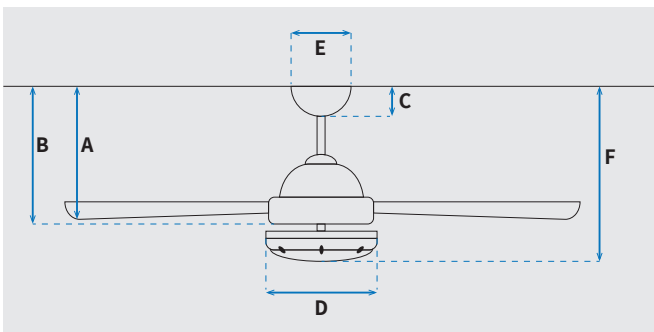

מקט: 73088-2848

**DC**  
**MOTOR**

מאורר תקרה דקורטיבי מבית המותג האמריקאי WESTINGHOUSE. בקוטר 42", מתאים לחדרים בגודל עד 20 מ"ר. מנוע עוצמתי DC שקט במיוחד בעל יעילות אנרגטית גבוהה, הפעלה באמצעות שלט. גוף תאורה מובנה 24W גוון אור משתנה 6500K, 4000K, 3000K. 15 שנות אחריות על המנוע ושנתיים אחריות על החלקים.

### נתונים טכניים

מנוע	
DC Motor 153x12mm	סוג מנוע ומידות
250/235/215/190/170/145	סיבובי מנוע לדקה (max)
20W/17W/13W/10.5W/7.5W/5.5W	הספק מנוע בוואט (max)
0.02 kW/h	צריכת חשמל מקסימלית kW/h
0.003/0.01	עלות צריכת חשמל מינ'/מקס' לשעה*
0.0055/0.03	עלות צריכת חשמל מינ'/מקס' לילה**

\* מחושב לפי קוט"ש 60.07 אגורות כולל מע"מ  
\*\* מחושב לפי 8 שעות

כללי	
Longwood	סדרה
שלט	הפעלה באמצעות
6	מספר מהירויות
מצב חורף (פעולה הפוכה של המאורר)	פונקציות מיוחדות
48	עוצמת רעש db
141	זרימת אוויר m <sup>3</sup> /Min
עד 20 מ"ר	מתאים לחדר בגודל
52.1x23.4x28.8	מידות אריזה (ס"מ)
באמצעות מוט בלבד (כלול)	סוג התקנה
12°	זווית התקנה מקסימלית
15 שנים על המנוע, שנתיים על גוף המאורר	שנות אחריות

### מידות (ס"מ)

28	A. מהתקרה ללהב הנמוך ביותר
23.5	B. מהתקרה לכפתור הפעלה
5.5	C. מהתקרה לקצה החופה
22	D. רוחב כיסוי מנוע
13	E. רוחב חופה
38	F. מהתקרה עד קצה חיפוי התאורה

מאורר	
42"	קוטר באינץ'
105	קוטר בס"מ
24W LED	סוג גוף תאורה
CCT 3000K/4000K/6500K	גוון אור
2050lm/3000K, 2450lm/4000K, 2150lm/6500K (max)	לומן
IP20 - שימוש פנימי	דרגת אטימות
3	מספר להבים
ABS	חומר גלם להבים
מייפל בהיר	צבע כנפיים
שחור	גימור גוף
15.25x1.27	אורך מוט (ס"מ)
5.2	משקל נטו (ק"ג)