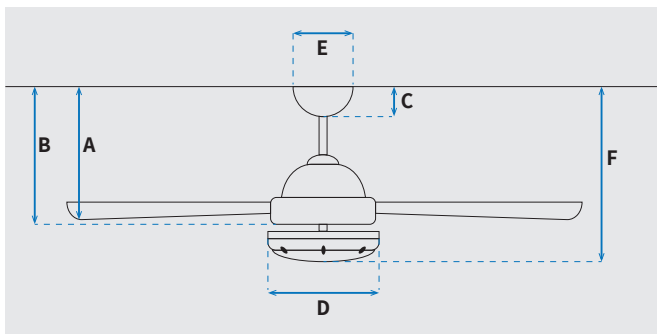

מקט: 73077-2848

DC
MOTOR

מאורר תקרה דקורטיבי מבית המותג האמריקאי WESTINGHOUSE. בקוטר 52", מתאים לחדרים בגודל עד 36 מ"ר. מנוע עוצמתי DC שקט במיוחד בעל יעילות אנרגטית גבוהה, הפעלה באמצעות שלט. גוף תאורה מובנה 20W גוון אור משתנה 5000K, 4000K, 3000K. 15 שנות אחריות על המנוע ושנתיים אחריות על החלקים.

נתונים טכניים

מנוע	
DC Motor 100x20mm	סוג מנוע ומידות
180/140/129/109/88/64	סיבובי מנוע לדקה (max)
32.5W/20.7W/16.2W/9.6W/6.4W/3.8W	הספק מנוע בוואט (max)
0.0325 kW/h	צריכת חשמל מקסימלית kW/h
0.002/0.02	עלות צריכת חשמל מינ'/מקס' לשעה*
0.02/0.16	עלות צריכת חשמל מינ'/מקס' לילה**

* מחושב לפי קוטר 60.07" אגורות כולל מע"מ
** מחושב לפי 8 שעות

כללי	
Magnolia	סדרה
שלט	הפעלה באמצעות
6	מספר מהירויות
מצב חורף (פעולה הפוכה של המאורר)	פונקציות מיוחדות
48	עוצמת רעש db
265.6	זרימת אוויר m ³ /Min
עד 36 מ"ר	מתאים לחדר בגודל
70.1.6x22.3x25.5	מידות אריזה (ס"מ)
באמצעות מוט בלבד (כלול)	סוג התקנה
12°	זווית התקנה מקסימלית
15 שנים על המנוע, שנתיים על גוף המאורר	שנות אחריות

שרטוט

מידות (ס"מ)

27.5	A. מהתקרה ללהב הנמוך ביותר
32.2	B. מהתקרה לכפתור ההפעלה
5.4	C. מהתקרה לקצה החופה
18	D. רוחב כיסוי מנוע
15	E. רוחב חופה
32.2	F. מהתקרה עד קצה חיפוי התאורה

מאורר	
52"	קוטר באינץ'
132	קוטר בס"מ
20W LED	סוג גוף תאורה
CCT 3000K/4000K/5000K	גוון אור
1900lm/3000K, 2000lm/4000K, 1950lm/5000K	לומן (max)
IP20 - שימוש פנימי	דרגת אטימות
3	מספר להבים
ABS	חומר גלם להבים
מייפל	צבע כנפיים
לבן	גימור גוף
15.25x1.27	אורך מוט (ס"מ)
5.6	משקל נטו (ק"ג)