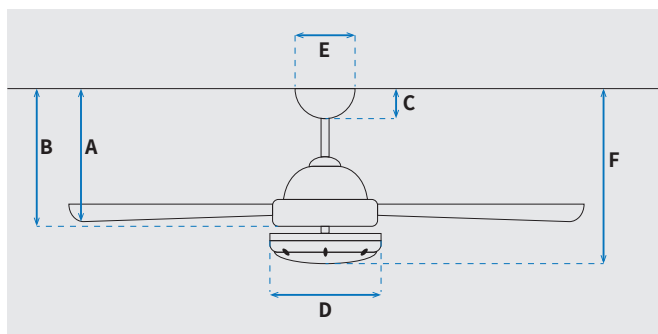

מקט: 73078-2848

**DC**  
**MOTOR**

מאורר תקרה דקורטיבי מבית המותג האמריקאי WESTINGHOUSE. בקוטר 52", מתאים לחדרים בגודל עד 36 מ"ר. מנוע עוצמתי DC שקט במיוחד בעל יעילות אנרגטית גבוהה, הפעלה באמצעות שלט. גוף תאורה מובנה 20W גוון אור משתנה 5000K, 4000K, 3000K. 15 שנות אחריות על המנוע ושנתיים אחריות על החלקים.

### נתונים טכניים

מנוע	
DC Motor 100x20mm	סוג מנוע ומידות
180/140/129/109/88/64	סיבובי מנוע לדקה (max)
32.5W/20.7W/16.2W/9.6W/6.4W/3.8W	הספק מנוע בוואט (max)
0.0325 kW/h	צריכת חשמל מקסימלית kW/h
0.002/0.02	עלות צריכת חשמל מינ'/מקס' לשעה*
0.02/0.16	עלות צריכת חשמל מינ'/מקס' לילה**

\* מחושב לפי קוטר 60.07 ש"אגורות כולל מע"מ  
\*\* מחושב לפי 8 שעות

כללי	
Magnolia	סדרה
שלט	הפעלה באמצעות
6	מספר מהירויות
מצב חורף (פעולה הפוכה של המאורר)	פונקציות מיוחדות
48	עוצמת רעש db
265.6	זרימת אוויר m <sup>3</sup> /Min
עד 36 מ"ר	מתאים לחדר בגודל
70.1.6x22.3x25.5	מידות אריזה (ס"מ)
באמצעות מוט בלבד (כלול)	סוג התקנה
12°	זווית התקנה מקסימלית
15 שנים על המנוע, שנתיים על גוף המאורר	שנות אחריות

### מידות (ס"מ)

27.5	A. מהתקרה ללהב הנמוך ביותר
32.2	B. מהתקרה לכפתור ההפעלה
5.4	C. מהתקרה לקצה החופה
18	D. רוחב כיסוי מנוע
15	E. רוחב חופה
32.2	F. מהתקרה עד קצה חיפוי התאורה

מאורר	
52"	קוטר באינץ'
132	קוטר בס"מ
20W LED	סוג גוף תאורה
CCT 3000K/4000K/5000K	גוון אור
1900lm/3000K, 2000lm/4000K, 1950lm/5000K	לומן (max)
IP20 - שימוש פנימי	דרגת אטימות
3	מספר להבים
ABS	חומר גלם להבים
עץ	צבע כנפיים
שחור	גימור גוף
15.25x1.27	אורך מוט (ס"מ)
5.6	משקל נטו (ק"ג)