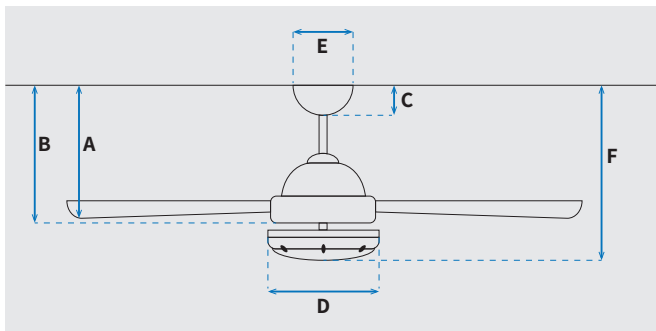

מקט: 73007-2848

מאורר תקרה דקורטיבי מבית המותג האמריקאי WESTINGHOUSE. בקוטר 42", מתאים לחדרים בגודל עד 20 מ"ר. מנוע עוצמתי ושקט במיוחד בעל יעילות אנרגטית גבוהה, הפעלה באמצעות שלט. גוף תאורה מובנה 17W אור קר 4000K. 15 שנות אחריות על המנוע ושנתיים אחריות על חלקים.

שרטוט

מידות (ס"מ)

21	A. מהתקרה ללהב הנמוך ביותר
29	B. מהתקרה לכפתור ההפעלה
5.6	C. מהתקרה לקצה החופה
17.6	D. רוחב כיסוי מנוע
13	E. רוחב חופה
32.5	F. מהתקרה עד קצה חיפוי התאורה

נתונים טכניים

כללי	סדרה
Marino	סדרה
שלט	הפעלה באמצעות
3	מספר מהירויות
מזב חורף (פעולה הפוכה של המאורר)	פונקציות מיוחדות
51.5	עוצמת רעש db
135	זרימת אוויר m ³ /Min
עד 20 מ"ר	מתאים לחדר בגודל
49.1x25.8x24	מידות אריזה (ס"מ)
באמצעות מוט בלבד (כלול)	סוג התקנה
12°	זווית התקנה מקסימלית
15 שנים על המנוע, שנתיים על גוף המאורר	שנות אחריות

מנוע	סוג מנוע ומידות
Silicon Steel Motor 153x10mm	סוג מנוע ומידות
211/168/122	סיבובי מנוע לדקה (max)
39.2W/21.7W/11.1W	הספק מנוע בוואט (max)
15.01 kW/h	צריכת חשמל kW/h

גוף	קוטר באינץ'
"42	קוטר באינץ'
105	קוטר בס"מ
17W LED	סוג גוף תאורה
4000K אור	גוון אור
1750	לומן (max)
IP20 - שימוש פנימי	דרגת אטימות
3	מספר להבים
Plywood	חומר גלם להבים
שחור/דובדבן כהה	צבע כנפיים מתהפכות
מתכת שחור	גימור גוף
15.25x1.27	אורך מוט (ס"מ)
5.23	משקל נטו (ק"ג)