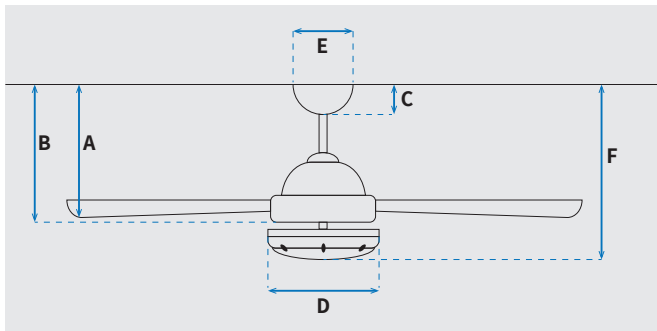

### נתונים טכניים

מנוע	
DC Motor 85x20mm	סוג מנוע ומידות
235/215/200/180/160/145	סיבובי מנוע לדקה (max)
32W/26W/20W/15W/11W/8W	הספק מנוע בוואט (max)
0.032 kW/h	צריכת חשמל מקסימלית kW/h
0.005/0.02	עלות צריכת חשמל מינ'/מקס' לשעה*
0.04/0.16	עלות צריכת חשמל מינ'/מקס' לילה**

\* מחושב לפי קוט"ש 60.07 אגורות כולל מע"מ  
\*\* מחושב לפי 8 שעות

כלי	
Montana	סדרה
שלט	הפעלה באמצעות
6	מספר מהירויות
מצב חורף (פעולה הפוכה של המאוורר)	פונקציות מיוחדות
48	עוצמת רעש db
150	זרימת אוויר m <sup>3</sup> /Min
עד 20 מ"ר	מתאים לחדר בגודל
55.6x25.6x23	מידות אריזה (ס"מ)
באמצעות מוט בלבד (כלול)	סוג התקנה
12°	זווית התקנה מקסימלית
15 שנים על המנוע, שנתיים על גוף המאוורר	שנות אחריות

### מידות (ס"מ)

29	A. מהתקרה ללהב הנמוך ביותר
24	B. מהתקרה לכפתור הפעלה
5.5	C. מהתקרה לקצה החופה
17	D. רוחב כיסוי מנוע
15	E. רוחב חופה
31.5	F. מהתקרה עד קצה חיפוי התאורה

מאוורר	
42"	קוטר באינץ'
105	קוטר בס"מ
24W LED	סוג גוף תאורה
CCT 3000K/4000K/6500K	גוון אור
2050lm/3000K, 2450lm/4000K, 2150lm/6500K (max)	לומן
IP20 - שימוש פנימי	דרגת אטימות
3	מספר להבים
ABS	חומר גלם להבים
שחור	צבע כנפיים
שחור	גימור גוף
15.25x1.905	אורך מוט (ס"מ)
5.5	משקל נטו (ק"ג)