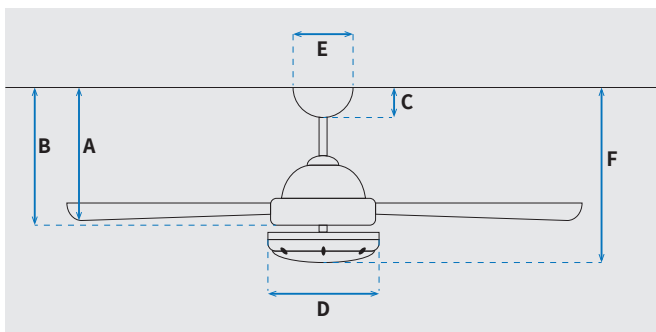

**DC**  
**MOTOR**

**נתונים טכניים**

מנוע	
DC Motor 85x20mm	סוג מנוע ומידות
235/215/200/180/160/145	סיבובי מנוע לדקה (max)
32W/26W/20W/15W/11W/8W	הספק מנוע בוואט (max)
0.032 kW/h	צריכת חשמל מקסימלית kW/h
0.005/0.02	עלות צריכת חשמל מינ'/מקס' לשעה*
0.04/0.16	עלות צריכת חשמל מינ'/מקס' לילה**

\* מחושב לפי קוט"ש 60.07 אגורות כולל מע"מ  
\*\* מחושב לפי 8 שעות

כללי	
Montana	סדרה
שלט	הפעלה באמצעות
6	מספר מהירויות
מצב חורף (פעולה הפוכה של המאוורר)	פונקציות מיוחדות
48	עוצמת רעש db
150	זרימת אוויר m <sup>3</sup> /Min
עד 20 מ"ר	מתאים לחדר בגודל
55.6x25.6x23	מידות אריזה (ס"מ)
באמצעות מוט בלבד (כלול)	סוג התקנה
12°	זווית התקנה מקסימלית
15 שנים על המנוע, שנתיים על גוף המאוורר	שנות אחריות

**שרטוט**

**מידות (ס"מ)**

29	A. מהתקרה ללהב הנמוך ביותר
24	B. מהתקרה לכפתור הפעלה
5.5	C. מהתקרה לקצה החופה
17	D. רוחב כיסוי מנוע
15	E. רוחב חופה
31.5	F. מהתקרה עד קצה חיפוי התאורה

מאוורר	
42"	קוטר באינץ'
105	קוטר בס"מ
24W LED	סוג גוף תאורה
CCT 3000K/4000K/6500K	גוון אור
2050lm/3000K, 2450lm/4000K, 2150lm/6500K	לומן (max)
IP20 - שימוש פנימי	דרגת אטימות
3	מספר להבים
ABS	חומר גלם להבים
עץ	צבע כנפיים
לבן	גימור גוף
15.25x1.905	אורך מוט (ס"מ)
5.5	משקל נטו (ק"ג)