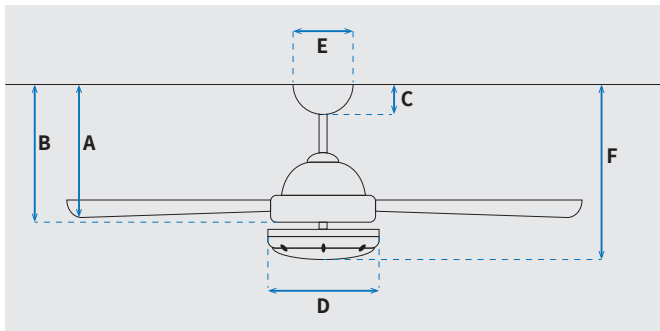

מקט: 73091-2848

DC
MOTOR

מאורר תקרה דקורטיבי מבית המותג האמריקאי WESTINGHOUSE. בקוטר 42", מתאים לחדרים בגודל עד 20 מ"ר. מנוע עוצמתי DC שקט במיוחד בעל יעילות אנרגטית גבוהה, הפעלה באמצעות שלט. גוף תאורה מובנה 24W גוון אור משתנה 6500K, 4000K, 3000K. 15 שנות אחריות על המנוע ושנתיים אחריות על החלקים.

נתונים טכניים

מנוע	
DC Motor 85x20mm	סוג מנוע ומידות
235/215/200/180/160/145	סיבובי מנוע לדקה (max)
32W/26W/20W/15W/11W/8W	הספק מנוע בוואט (max)
0.032 kW/h	צריכת חשמל מקסימלית kW/h
0.005/0.02	עלות צריכת חשמל מינ'/מקס' לשעה*
0.04/0.16	עלות צריכת חשמל מינ'/מקס' לילה**

* מחושב לפי קוט"ש 60.07 אגורות כולל מע"מ
** מחושב לפי 8 שעות

כללי	
Montana	סדרה
שלט	הפעלה באמצעות
6	מספר מהירויות
מצב חורף (פעולה הפוכה של המאורר)	פונקציות מיוחדות
48	עוצמת רעש db
150	זרימת אוויר m ³ /Min
עד 20 מ"ר	מתאים לחדר בגודל
55.6x25.6x23	מידות אריזה (ס"מ)
באמצעות מוט בלבד (כלול)	סוג התקנה
12°	זווית התקנה מקסימלית
15 שנים על המנוע, שנתיים על גוף המאורר	שנות אחריות

שרטוט

מידות (ס"מ)

29	A. מהתקרה ללהב הנמוך ביותר
24	B. מהתקרה לכפתור הפעלה
5.5	C. מהתקרה לקצה החופה
17	D. רוחב כיסוי מנוע
15	E. רוחב חופה
31.5	F. מהתקרה עד קצה חיפוי התאורה

מאורר	
42"	קוטר באינץ'
105	קוטר בס"מ
24W LED	סוג גוף תאורה
CCT 3000K/4000K/6500K	גוון אור
2050lm/3000K, 2450lm/4000K, 2150lm/6500K	לומן (max)
IP20 - שימוש פנימי	דרגת אטימות
3	מספר להבים
ABS	חומר גלם להבים
עץ	צבע כנפיים
שחור	גימור גוף
15.25x1.905	אורך מוט (ס"מ)
5.5	משקל נטו (ק"ג)