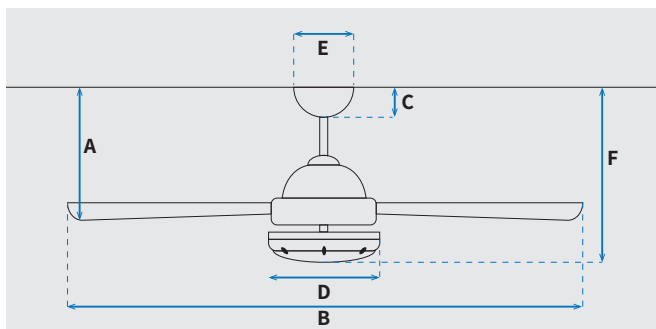

מק"טים: NTP-PALIP44-LED-BK
NTP-PALIP44-LED-WH
NTP-PALIP44-LED-BKWD
NTP-PALIP44-LED-WHWD

מאוורר תקרה דקורטיבי מוגן מים לפרגולות ומרפסות IP44 מבית המותג NORTHER. בקוטר 52", מתאים לחדר/חלל בגודל עד 32m². מנוע DC עוצמתי ושקט במיוחד בעל יעילות אנרגטית גבוהה, הפעלה באמצעות שלט. 6 מהירויות. גוף תאורה לד הספק 24W, גוון אור משתנה, ניתן לעמעום מגיע בשחור, לבן, שחור ועץ, לבן ועץ. 10 שנות אחריות על המנוע ושנה אחריות על חלקים.

נתונים טכניים

כללי	
PALMA	סדרה
שלט	הפעלה באמצעות
6	מספר מהירויות
פונקציות מיוחדות	טיימר, מצב חורף (פעולה הפוכה של המאוורר)
46	עוצמת רעש מירבית db
170	זרימת אוויר m ³ /Min
עד 32 מ"ר	מתאים לחדר/חלל בגודל עד (m ²)
באמצעות מוט בלבד (כלול)	סוג התקנה
10 שנים על המנוע, שנה על גוף המאוורר	שנות אחריות

שרטוט

מידות (ס"מ)

27/39.5	A. מהתקרה ללהב הנמוך ביותר
133	B. מקצה כנף לקצה כנף
6.4	C. מהתקרה לקצה החופה
20.3	D. רוחב כיסוי מנוע
15	E. רוחב חופה
35/47.5	F. מהתקרה עד קצה חיפוי התאורה

מנוע	
DC Motor	סוג מנוע
202	סיבובי מנוע לדקה (max)
32W	הספק מנוע בוואט (max)

גוף	
52"	קוטר באינץ'
132	קוטר בס"מ
24W LED	סוג גוף תאורה
IP44	דרגת אטימות
3	מספר להבים
ABS	חומר גלם להבים
שחור/לבן/עץ	צבע כנפיים
שחור/לבן	גימור גוף
12.7/25.4	אורך מוט (ס"מ)