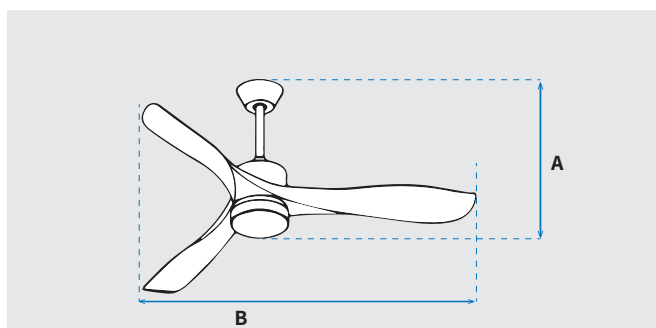

מק"טים: NTP-PRM42-BK-LED  
NTP-PRM42-BKBW-LED  
NTP-PRM42-WH-LED  
NTP-PRM42-WHBW-LED

מאוורר תקרה דקורטיבי מבית המותג NORTHER. בקוטר 42", מתאים לחדר/חלל בגודל עד 15m<sup>2</sup>. מנוע DC עוצמתי ושקט במיוחד בעל יעילות אנרגטית גבוהה, הפעלה באמצעות שלט. 6 מהירויות. גוף תאורה לד הספק 24W, גוון אור משתנה מגיע בשחור, שחור ועץ, לבן, לבן ועץ. 10 שנות אחריות על המנוע ושנה אחריות על חלקים.

### נתונים טכניים

כללי	
PRIMO	סדרה
שלט	הפעלה באמצעות
6	מספר מהירויות
פונקציות מיוחדות	טיימר, מצב חורף (פעולה הפוכה של המאוורר)
46	עוצמת רעש db
167	זרימת אוויר m <sup>3</sup> /Min
עד 15 מ"ר	מתאים לחדר/חלל בגודל עד (m <sup>2</sup> )
באמצעות מוט בלבד (כלול)	סוג התקנה
10 שנים על המנוע, שנה על גוף המאוורר	שנות אחריות

מנוע	
DC Motor	סוג מנוע
240	סיבובי מנוע לדקה (max)
35W	הספק מנוע בוואט (max)

גוף	
42"	קוטר באינץ'
106.6	קוטר בס"מ
24W LED	סוג גוף תאורה
IP20 - שימוש פנימי	דרגת אטימות
3	מספר להבים
ABS	חומר גלם להבים
שחור/לבן/עץ	צבע כנפיים
שחור/לבן	גימור גוף
12.5/25	אורך מוט (ס"מ)

### מידות (ס"מ)

38.5/51	A. מהתקרה עד קצה חיפוי התאורה
106.6	B. מקצה כנף לקצה כנף