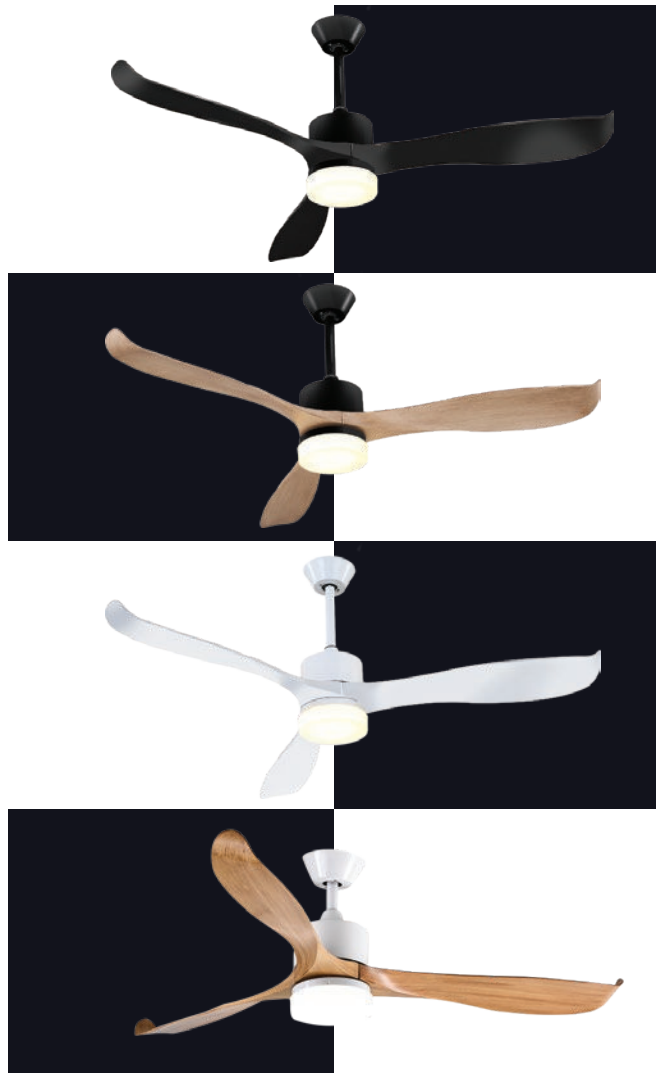

מק"טים: NTP-PRM42-BK-LED  
NTP-PRM42-BKBW-LED  
NTP-PRM42-WH-LED  
NTP-PRM42-WHBW-LED

מאוורר תקרה דקורטיבי מבית המותג NORTHER. בקוטר 42", מתאים לחדר/חלל בגודל עד 15m<sup>2</sup>. מנוע DC עוצמתי ושקט במיוחד בעל יעילות אנרגטית גבוהה, הפעלה באמצעות שלט. 6 מהירויות. גוף תאורה לד הספק 24W, גוון אור משתנה מגיע בשחור, שחור ועץ, לבן, לבן ועץ. 10 שנות אחריות על המנוע ושנה אחריות על חלקים.

### נתונים טכניים

כללי	
PRIMO	סדרה
שלט	הפעלה באמצעות
6	מספר מהירויות
פונקציות מיוחדות	טיימר, מצב חורף (פעולה הפוכה של המאוורר)
46	עוצמת רעש db
167	זרימת אוויר m <sup>3</sup> /Min
עד 15 מ"ר	מתאים לחדר/חלל בגודל עד (m <sup>2</sup> )
באמצעות מוט בלבד (כלול)	סוג התקנה
10 שנים על המנוע, שנה על גוף המאוורר	שנות אחריות

מנוע	
DC Motor	סוג מנוע
240	סיבובי מנוע לדקה (max)
35W	הספק מנוע בוואט (max)

גוף	
42"	קוטר באינץ'
106.6	קוטר בס"מ
24W LED	סוג גוף תאורה
IP20 - שימוש פנימי	דרגת אטימות
3	מספר להבים
ABS	חומר גלם להבים
שחור/לבן/עץ	צבע כנפיים
שחור/לבן	גימור גוף
12.5/25	אורך מוט (ס"מ)