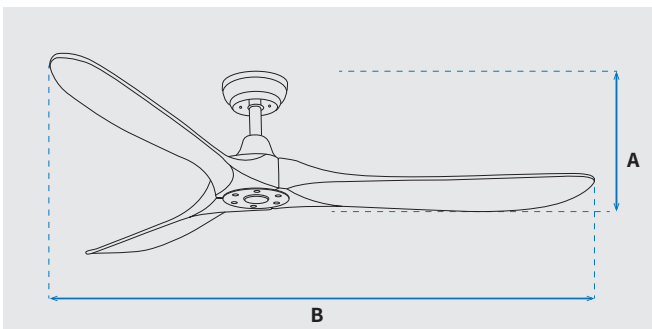

מק"טים: NTP-RSW60-WD
NTP-RSW60-WHWD

מאוורר תקרה דקורטיבי מבית המותג NORTHER. בקוטר 60", מתאים לחדר/חלל בגודל עד 40m². מנוע DC עוצמתי ושקט במיוחד בעל יעילות אנרגטית גבוהה, הפעלה באמצעות שלט. 6 מהירויות. כולל טיימר עד 8 שעות. מגיע בעץ, לבן ועץ. 10 שנות אחריות על המנוע ושנה אחריות על חלקים.

נתונים טכניים

כללי	
ROSEWOOD	סדרה
שלט	הפעלה באמצעות
6	מספר מהירויות
טיימר, מצב חורף (פעולה הפוכה של המאוורר)	פונקציות מיוחדות
46	עוצמת רעש מירבית db
154	זרימת אוויר m ³ /Min
עד 40 מ"ר	מתאים לחדר/חלל בגודל עד (m ²)
באמצעות מוט בלבד (כלול)	סוג התקנה
10 שנים על המנוע, שנה על גוף המאוורר	שנות אחריות

שרטוט

מידות (ס"מ)

25/37.7	A. מהתקרה עד קצה חיפוי
152	B. מקצה כנף לקצה כנף

מנוע	
DC Motor	סוג מנוע
160	סיבובי מנוע לדקה (max)
37W	הספק מנוע בוואט (max)

גוף	
60"	קוטר באינץ'
152	קוטר בס"מ
IP20 - שימוש פנימי	דרגת אטימות
5	מספר להבים
ABS	חומר גלם להבים
עץ בהיר	צבע כנפיים
עץ/לבן	גימור גוף
12.7/25.4	אורך מוט (ס"מ)