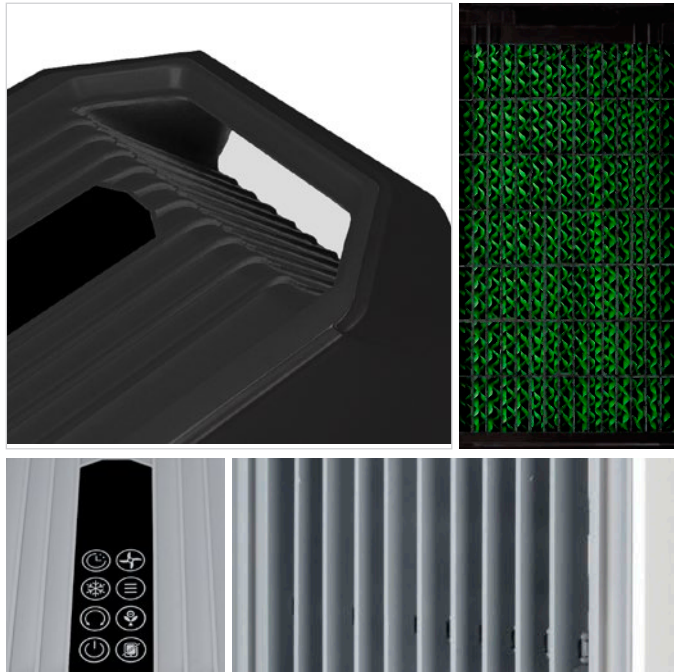

מק"טים: NT-SPACE-80W-10L-RC-BK | NT-SPACE-80W-10L-RC-WH

מצנן אוויר SPACE דיגיטלי מבית המותג NORTHER. מצנן אוויר / אידיו מיים* / מטהר אוויר, עיצוב חדשני ומרשים הספק 80W, שקט במיוחד $\geq 60dB$, חסכוני במיוחד באנרגיה- יותר עוצמה פחות חשמל, צריכת מיים נמוכה ביותר- 0.5 ליטר בשעה, מיכל מיים 10 ליטר המחזיק מעל ל-14 שעות עבודה ברציפות. בעל פאנל דיגיטלי עם לחצני TOUCH, צג LED עם אופציה למצב לילה - כיבוי תאורת הלד, ניתן להפעלה באמצעות שלט רחוק, כולל טיימר 24 שעות, זיכרון מובנה ייעודי לשעון שבת, 3 מהירויות/עוצמות אוויר, 3 מצבי עבודה - רגיל \ שניה \ אקונומי, זרימת אוויר $400m^3/h$. צידוד אוטומטי 600 ימין/שמאל לקירור מיטבי של חלל החדר. אידאלי לחדרים עד כ-15 מ"ר.

מערכת כריות קירור תאית ירוקה חזקה, טכנולוגיית קירור אידיו נייר חלת דבש מתלה פלסטיק לבן לשלט רחוק (דבק דו צדדי), 2 יחידות קרחוני גיל קרח מצורפים באריזה ומתלה פלסטיק לשלט עם דבק דו"צ לתלייה מהירה ללא קדיחה. ידית מעוצבת להתניידות פשוטה ונוחה, כולל גלגלים מוסתרים, שנה אחריות.

נתונים טכניים

כללי	
מספר מהירויות	3
הפעלה באמצעות	שלט/פאנל כפתורי TOUCH
פונקציות מיוחדות	טכנולוגיית קירור אידיו נייר חלת דבש, פונקציית זיכרון מובנה - ייעודי לשעון שבת, צידוד אוטומטי לקירור מיטבי של חלל החדר, טיימר עד 24 שעות.
מצבי הפעלה	רגיל, אקונומי, שניה
צריכת מיים ליטר/שעה	0.5L/H
עוצמת רוח	$400m^3/h$
סוג התקנה	מצנן אוויר רצפתי
מתאים לחדר/חלל בגודל עד (m ²)	10-15 מ"ר
תקנים	CB, CE, EMC, LVD
שנות אחריות	שנה