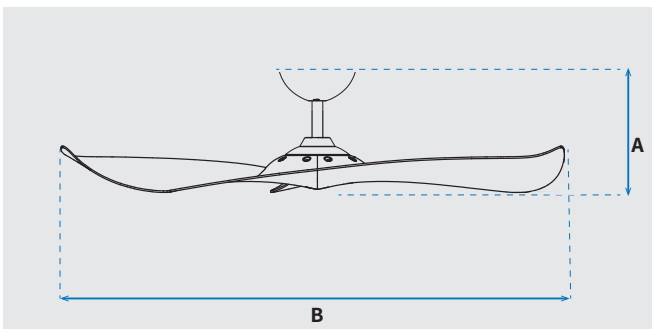

מק"טים: NTP-SPZ56-BK-LED
NTP-SPZ56-BKBW
NTP-SPZ56-WH

מאורר תקרה דקורטיבי מבית המותג NORTHER. בקוטר 56", מתאים לחדר/חלל בגודל עד 36m². מנוע DC עוצמתי ושקט במיוחד בעל יעילות אנרגטית גבוהה, הפעלה באמצעות שלט. 6 מהירויות, מגיע בשחור, לבן, שחור ועץ. 10 שנות אחריות על המנוע ושנה אחריות על חלקים.

נתונים טכניים

כללי	
SPAZIO	סדרה
שלט	הפעלה באמצעות
6	מספר מהירויות
פונקציות מיוחדות	טיימר, מצב חורף (פעולה הפוכה של המאורר)
46	עוצמת רעש db
208	זרימת אוויר m ³ /Min
עד 36 מ"ר	מתאים לחדר/חלל בגודל עד (m ²)
באמצעות מוט בלבד (כלול)	סוג התקנה
10 שנים על המנוע, שנה על גוף המאורר	שנות אחריות

שרטוט

מידות (ס"מ)

30.2/40.2	A. מהתקרה עד קצה חיפוי התאורה
142.4	B. מקצה כנף לקצה כנף

מנוע	
DC Motor	סוג מנוע
180	סיבובי מנוע לדקה (max)
40W	הספק מנוע בוואט (max)

גוף	
56"	קוטר באינץ'
142.4	קוטר בס"מ
IP20 - שימוש פנימי	דרגת אטימות
3	מספר להבים
ABS	חומר גלם להבים
שחור/עץ/לבן	צבע כנפיים
שחור/שחור/לבן	גימור גוף
12.5/25	אורך מוט (ס"מ)