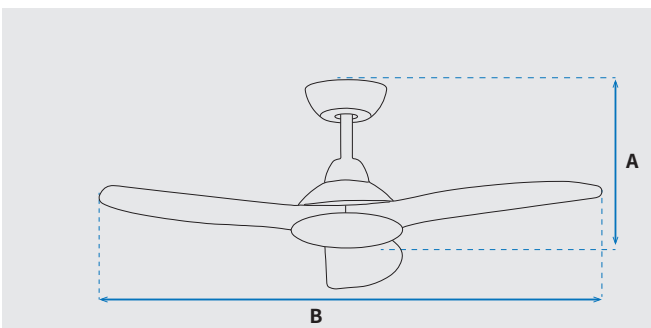

מק"טים: NTP-SPR46-BK-LED  
NTP-SPR46-BKBW-LED  
NTP-SPR46-WH-LED  
NTP-SPR46-WHBW-LED

מאורר תקרה דקורטיבי מבית המותג NORTHER. בקוטר 46", מתאים לחדר/חלל בגודל עד 20m<sup>2</sup>. מנוע DC עוצמתי ושקט במיוחד בעל יעילות אנרגטית גבוהה, הפעלה באמצעות שלט. 6 מהירויות. גוף תאורה לד הספק 24W, גוון אור משתנה מגיע בשחור, שחור ועץ, לבן, לבן ועץ. 10 שנות אחריות על המנוע ושנה אחריות על חלקים.

### נתונים טכניים

כללי	
SUPERIORE	סדרה
שלט	הפעלה באמצעות
6	מספר מהירויות
פונקציות מיוחדות	טיימר, מצב חורף (פעולה הפוכה של המאורר)
46	עוצמת רעש db
168	זרימת אוויר m <sup>3</sup> /Min
עד 20 מ"ר	מתאים לחדר/חלל בגודל עד (m <sup>2</sup> )
באמצעות מוט בלבד (כלול)	סוג התקנה
10 שנים על המנוע, שנה על גוף המאורר	שנות אחריות

מנוע	
DC Motor	סוג מנוע
260	סיבובי מנוע לדקה (max)
30W	הספק מנוע בוואט (max)

גוף	
"46	קוטר באינץ'
116.8	קוטר בס"מ
24W LED	סוג גוף תאורה
IP20 - שימוש פנימי	דרגת אטימות
3	מספר להבים
ABS	חומר גלם להבים
שחור/לבן/עץ	צבע כנפיים
שחור/לבן	גימור גוף
12.5/25	אורך מוט (ס"מ)

### מידות (ס"מ)

23.3/35.8	A. מהתקרה עד קצה חיפוי התאורה
116.8	B. מקצה כנף לקצה כנף