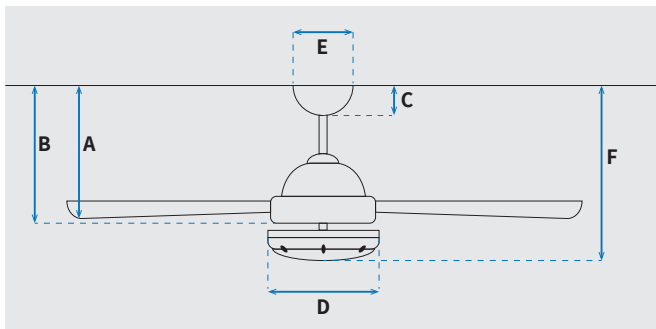

מקט: 73064-2848

מאורר תקרה דקורטיבי מבית המותג האמריקאי WESTINGHOUSE. בקוטר 42", מתאים לחדרים בגודל עד 20 מ"ר. מנוע עוצמתי ושקט במיוחד בעל יעילות אנרגטית גבוהה, הפעלה באמצעות שלט. גוף תאורה מובנה 20W גוון אור משתנה 5000K, 4000K, 3000K. 15 שנות אחריות על המנוע ושנתיים אחריות על החלקים.

נתונים טכניים

מנוע	
SS 153x13mm	סוג מנוע ומידות
235/184/106	סיבובי מנוע לדקה (max)
42W/25W/10.5W	הספק מנוע בוואט (max)
0.042 kW/h	צריכת חשמל מקסימלית kW/h
0.006/0.03	עלות צריכת חשמל מינ'/מקס' לשעה*
0.05/0.20	עלות צריכת חשמל מינ'/מקס' לילה**

* מחושב לפי קוט"ש 60.07 אגורות כולל מע"מ
** מחושב לפי 8 שעות

כלי	
Talia	סדרה
שלט	הפעלה באמצעות
3	מספר מהירויות
מצב חורף (פעולה הפוכה של המאורר)	פונקציות מיוחדות
51.5	עוצמת רעש db
135	זרימת אוויר m ³ /Min
עד 20 מ"ר	מתאים לחדר בגודל
49.1x26.4x24	מידות אריזה (ס"מ)
באמצעות מוט בלבד (כלול)	סוג התקנה
12°	זווית התקנה מקסימלית
15 שנים על המנוע, שנתיים על גוף המאורר	שנות אחריות

שרטוט

מידות (ס"מ)

23.7	A. מהתקרה ללהב הנמוך ביותר
32.6	B. מהתקרה לכפתור ההפעלה
6.1	C. מהתקרה לקצה החופה
17.6	D. רוחב כיסוי מנוע
13	E. רוחב חופה
37.9	F. מהתקרה עד קצה חיפוי התאורה

מאורר	
42"	קוטר באינץ'
105	קוטר בס"מ
20W LED	סוג גוף תאורה
CCT 3000K/4000K/5000K	גוון אור
1900lm/3000K, 2000lm/4000K, 1950lm/5000K (max)	לומן (max)
IP20 - שימוש פנימי	דרגת אטימות
3	מספר להבים
MDF	חומר גלם להבים
ברונזה/עץ	צבע כפניים מתהפכות
ברונזה	גימור גוף
15.25x1.27	אורך מוט (ס"מ)
6.2	משקל נטו (ק"ג)