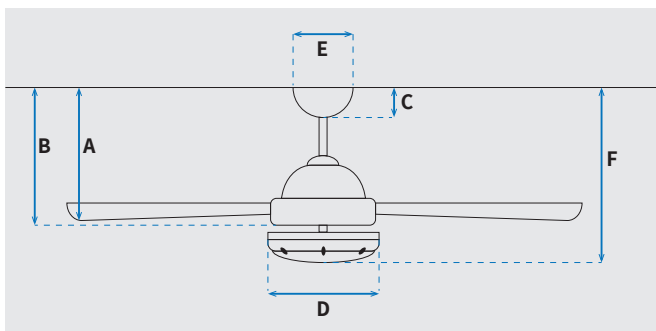

נתונים טכניים

כלי	סדרה
Talia	הפעלה באמצעות
שלט	מספר מהירויות
3	פונקציות מיוחדות
מצב חורף (פעולה הפוכה של המאורר)	עוצמת רעש db
51	זרימת אוויר m ³ /Min
161	מתאים לחדר בגודל
עד 20 מ"ר	מידות אריזה (ס"מ)
61.1x23.1x25.5	סוג התקנה
באמצעות מוט בלבד (כלול)	זווית התקנה מקסימלית
12°	שנות אחריות
15 שנים על המנוע, שנתיים על גוף המאורר	

מאורר	קוטר באינץ'
"48	קוטר בס"מ
122	סוג גוף תאורה
20W LED	גוון אור
CCT 3000K/4000K/5000K	לומן (max)
1900lm/3000K, 2000lm/4000K, 1950lm/5000K	דרגת אטימות
IP20 - שימוש פנימי	מספר להבים
3	חומר גלם להבים
Plywood	צבע כנפיים מתהפכות
לבן/מייפל בהיר	גימור גוף
לבן	אורך מוט (ס"מ)
15.25x1.27	משקל נטו (ק"ג)
6.55	

* מחושב לפי קוט"ש 60.07 אגורות כולל מע"מ
** מחושב לפי 8 שעות

שרטוט

מידות (ס"מ)

23.7	A. מהתקרה ללהב הנמוך ביותר
32.6	B. מהתקרה לכפתור ההפעלה
6.1	C. מהתקרה לקצה החופה
17.6	D. רוחב כיסוי מנוע
13	E. רוחב חופה
37.9	F. מהתקרה עד קצה חיפוי התאורה