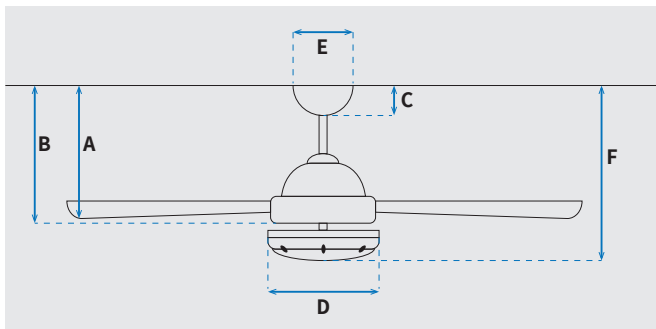

מקט: 73068-2848

מאורר תקרה דקורטיבי מבית המותג האמריקאי WESTINGHOUSE. בקוטר 52", מתאים לחדרים בגודל עד 36 מ"ר. מנוע עוצמתי ושקט במיוחד בעל יעילות אנרגטית גבוהה, הפעלה באמצעות שלט. גוף תאורה מובנה 20W גוון אור משתנה 5000K, 4000K, 3000K. 15 שנות אחריות על המנוע ושנתיים אחריות על החלקים.

\* מחושב לפי קוט"ש 60.07 אגורות כולל מע"מ  
\*\* מחושב לפי 8 שעות

כלי	
Talia	סדרה
שלט	הפעלה באמצעות
3	מספר מהירויות
מצב חורף (פעולה הפוכה של המאורר)	פונקציות מיוחדות
52	עוצמת רעש db
174	זרימת אוויר m <sup>3</sup> /Min
עד 36 מ"ר	מתאים לחדר בגודל
61.1x23.1x25.5	מידות אריזה (ס"מ)
באמצעות מוט בלבד (כלול)	סוג התקנה
12°	זווית התקנה מקסימלית
15 שנים על המנוע, שנתיים על גוף המאורר	שנות אחריות

### מידות (ס"מ)

23.7	A. מהתקרה ללהב הנמוך ביותר
32.6	B. מהתקרה לכפתור ההפעלה
6.1	C. מהתקרה לקצה החופה
17.6	D. רוחב כיסוי מנוע
13	E. רוחב חופה
37.9	F. מהתקרה עד קצה חיפוי התאורה

מאורר	
52"	קוטר באינץ'
132	קוטר בס"מ
20W LED	סוג גוף תאורה
CCT 3000K/4000K/5000K	גוון אור
1900lm/3000K, 2000lm/4000K, 1950lm/5000K (max)	לומן (max)
IP20 - שימוש פנימי	דרגת אטימות
3	מספר להבים
Plywood	חומר גלם להבים
לבן/מייפל בהיר	צבע כנפיים מתהפכות
לבן	גימור גוף
15.25x1.27	אורך מוט (ס"מ)
6.79	משקל נטו (ק"ג)