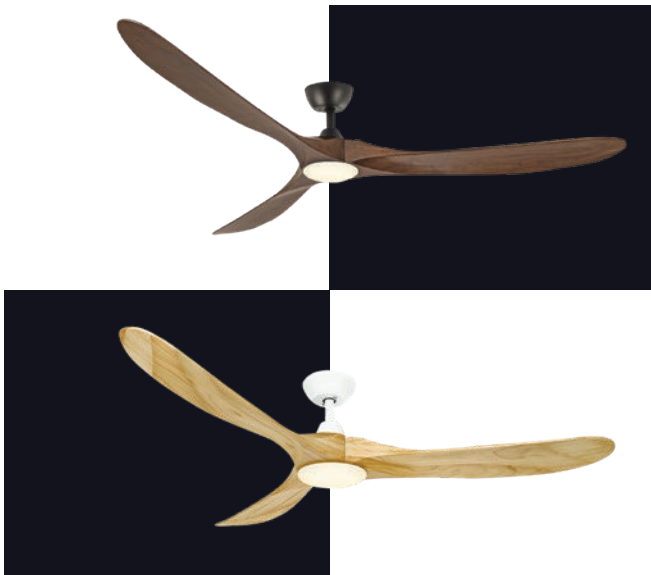

## מק"טים: NTP-WDL58-BKWD-LED NTP-WDL58-WHWD-LED

מאוורר תקרה דקורטיבי מבית המותג NORTHER. בקוטר 58", מתאים לחדר/חלל בגודל עד 40m<sup>2</sup>. מנוע DC עוצמתי ושקט במיוחד בעל יעילות אנרגטית גבוהה, הפעלה באמצעות שלט. 6 מהירויות. גוף תאורה לד הספק 20W, ניתן לעמעום, גוון אור משתנה מגיע בשחור עם כנפיים עץ כהה או שלבן עם כנפיים עץ בהיר לבחירה. 10 שנות אחריות על המנוע ושנה אחריות על חלקים.

### נתונים טכניים

כללי	
WOODLAND	סדרה
שלט	הפעלה באמצעות
6	מספר מהירויות
טיימר עד 8 שעות, מצב חורף (פעולה הפוכה של המאוורר)	פונקציות מיוחדות
46	עוצמת רעש מירבית db
159	זרימת אוויר m <sup>3</sup> /Min
עד 40 מ"ר	מתאים לחדר/חלל בגודל עד (m <sup>2</sup> )
באמצעות מוט בלבד (כלול)	סוג התקנה
10 שנים על המנוע, שנה על גוף המאוורר	שנות אחריות

### מידות (ס"מ)

25/30	A. מהתקרה עד קצה חיפוי התאורה
147.3	B. מקצה כנף לקצה כנף

מנוע	
DC Motor	סוג מנוע
160	סיבובי מנוע לדקה (max)
37W	הספק מנוע בוואט (max)

גוף	
58"	קוטר באינץ'
147.3	קוטר בס"מ
20W LED	סוג גוף תאורה
IP20 - שימוש פנימי	דרגת אטימות
3	מספר להבים
עץ	חומר גלם להבים
עץ כהה/עץ בהיר	צבע כנפיים
שחור/לבן	גימור גוף
12.7/25.4	אורך מוט (ס"מ)