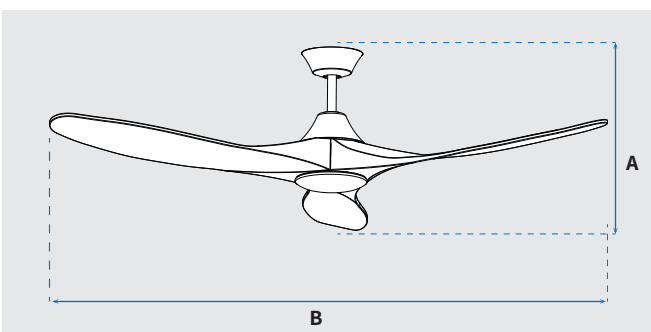

## מק"טים: NTP-WDL58-BKWD-LED NTP-WDL58-WHWD-LED

מאוורר תקרה דקורטיבי מבית המותג NORTHER. בקוטר 58", מתאים לחדר/חלל בגודל עד 40m<sup>2</sup>. מנוע DC עוצמתי ושקט במיוחד בעל יעילות אנרגטית גבוהה, הפעלה באמצעות שלט. 6 מהירויות. גוף תאורה לד הספק 20W, ניתן לעמעום, גוון אור משתנה מגיע בשחור עם כנפיים עץ כהה או שלבן עם כנפיים עץ בהיר לבחירה. 10 שנות אחריות על המנוע ושנה אחריות על חלקים.

### נתונים טכניים

כללי	
WOODLAND	סדרה
שלט	הפעלה באמצעות
6	מספר מהירויות
טיימר עד 8 שעות, מצב חורף (פעולה הפוכה של המאוורר)	פונקציות מיוחדות
46	עוצמת רעש מירבית db
159	זרימת אוויר m <sup>3</sup> /Min
עד 40 מ"ר	מתאים לחדר/חלל בגודל עד (m <sup>2</sup> )
באמצעות מוט בלבד (כלול)	סוג התקנה
10 שנים על המנוע, שנה על גוף המאוורר	שנות אחריות

### שרטוט

### מידות (ס"מ)

25/30	A. מהתקרה עד קצה חיפוי התאורה
147.3	B. מקצה כנף לקצה כנף

מנוע	
DC Motor	סוג מנוע
160	סיבובי מנוע לדקה (max)
37W	הספק מנוע בוואט (max)

גוף	
58"	קוטר באינץ'
147.3	קוטר בס"מ
20W LED	סוג גוף תאורה
IP20 - שימוש פנימי	דרגת אטימות
3	מספר להבים
עץ	חומר גלם להבים
עץ כהה/עץ בהיר	צבע כנפיים
שחור/לבן	גימור גוף
12.7/25.4	אורך מוט (ס"מ)