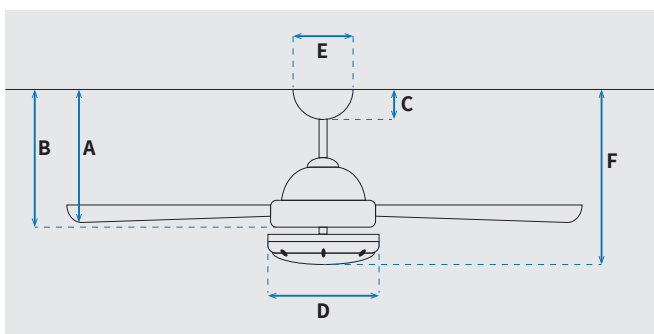

מקט: 73144-2848

DC
MOTOR

מאורר תקרה של המותג האמריקאי המוביל בעולם ווסטינגהאוס. מאורר מסדרת Erica (אריקה) בגודל 42" עם 3 כנפיים העשויות מחומר מיוחד ABS, מנוע בצבע לבן מט וכנפיים בצבע מייפל. הפעלת המאורר מתבצעת באמצעות שלט. פעולת המאורר שקטה במיוחד וצריכת החשמל נמוכה הודות למנוע מסוג DC עם 6 מהירויות כשהמהירות המקסימלית הינה 199 סיבובי מנוע לדקה והספק מנוע מקסימלי של 28 וואט שמזרים אוויר בעוצמה רבה של 137 קוב אוויר בדקה. המאורר מתאים לחדרים בגודל עד 20 מ"ר והוא מיועד לשימוש פנימי בלבד. סוג התאורה במאורר הינו LED CCT 24W 3000/4000/5000K ללא דימר. תקופת האחריות הינה 15 שנים למנוע מתוכן שנתיים לשאר חלקי המאורר.

נתונים טכניים

כללי	סדרה
Erica	סדרה
שלט	הפעלה באמצעות
6	מספר מהירויות
מצב חורף (פעולה הפוכה של המאורר)	פונקציות מיוחדות
48	עוצמת רעש db
137.6	זרימת אוויר m ³ /Min
עד 20 מ"ר	מתאים לחדר בגודל
57.6x24.1x25	מידות אריזה (ס"מ)
באמצעות מוט בלבד (כלול)	סוג התקנה
12°	זווית התקנה מקסימלית
15 שנים על המנוע, שנתיים על גוף המאורר	שנות אחריות

מאורר	מאורר
קוטר באינץ' 42"	קוטר באינץ' 42"
קוטר בס"מ 105	קוטר בס"מ 105
סוג גוף תאורה 24W LED	סוג גוף תאורה 24W LED
גוון אור CCT 3000K/4000K/5000K	גוון אור CCT 3000K/4000K/5000K
לומן (max) 2050lm/3000K, 2450lm/4000K, 2150lm/6500K	לומן (max) 2050lm/3000K, 2450lm/4000K, 2150lm/6500K
דרגת אטימות IP20 - שימוש פנימי	דרגת אטימות IP20 - שימוש פנימי
מספר להבים 3	מספר להבים 3
חומר גלם להבים ABS	חומר גלם להבים ABS
צבע כנפיים עץ מייפל	צבע כנפיים עץ מייפל
גימור גוף לבן מט	גימור גוף לבן מט
אורך מוט (ס"מ) 15.25x1.27	אורך מוט (ס"מ) 15.25x1.27
משקל נטו (ק"ג) 6	משקל נטו (ק"ג) 6

* מחושב לפי קוט"ש 60.07 אגורות כולל מע"מ
** מחושב לפי 8 שעות

שרטוט

מידות (ס"מ)

31.2	A. מהתקרה ללהב הנמוך ביותר
-	B. מהתקרה לכפתור ההפעלה
5.4	C. מהתקרה לקצה החופה
18	D. רוחב כיסוי מנוע
15	E. רוחב חופה
36.2	F. מהתקרה עד קצה חיפוי התאורה